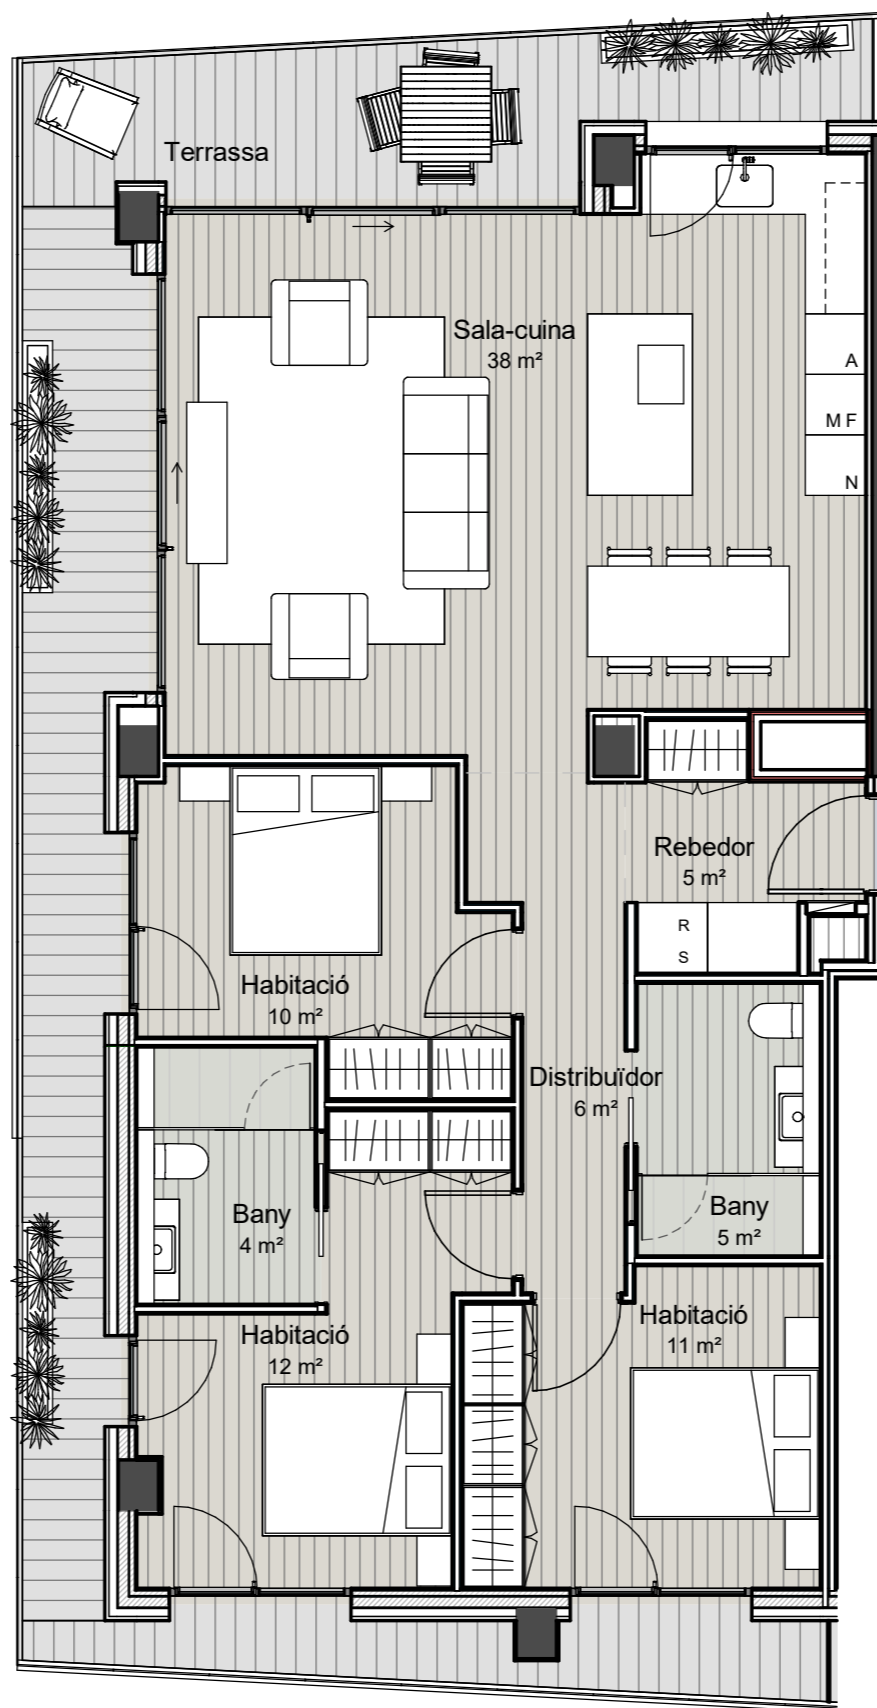

Torre 3 - Habitatge 11-1

Esquema Planta Torre 3

1 : 75

Torre 3 Superfícies P11-1

| Nom | Àrea |
|--------------|-----------------------------|
| Habitatge 1 | 103.36 m ² |
| Terrassa | 29.96 m ² |
| Total | 133.32 m² |

Nota: Els límits, les superfícies, les mides, la configuració i altres, estan subjectes a possibles modificacions, exigències tècniques, jurídiques o comercials. El total de m² d'habitatge pot quedar afectat.