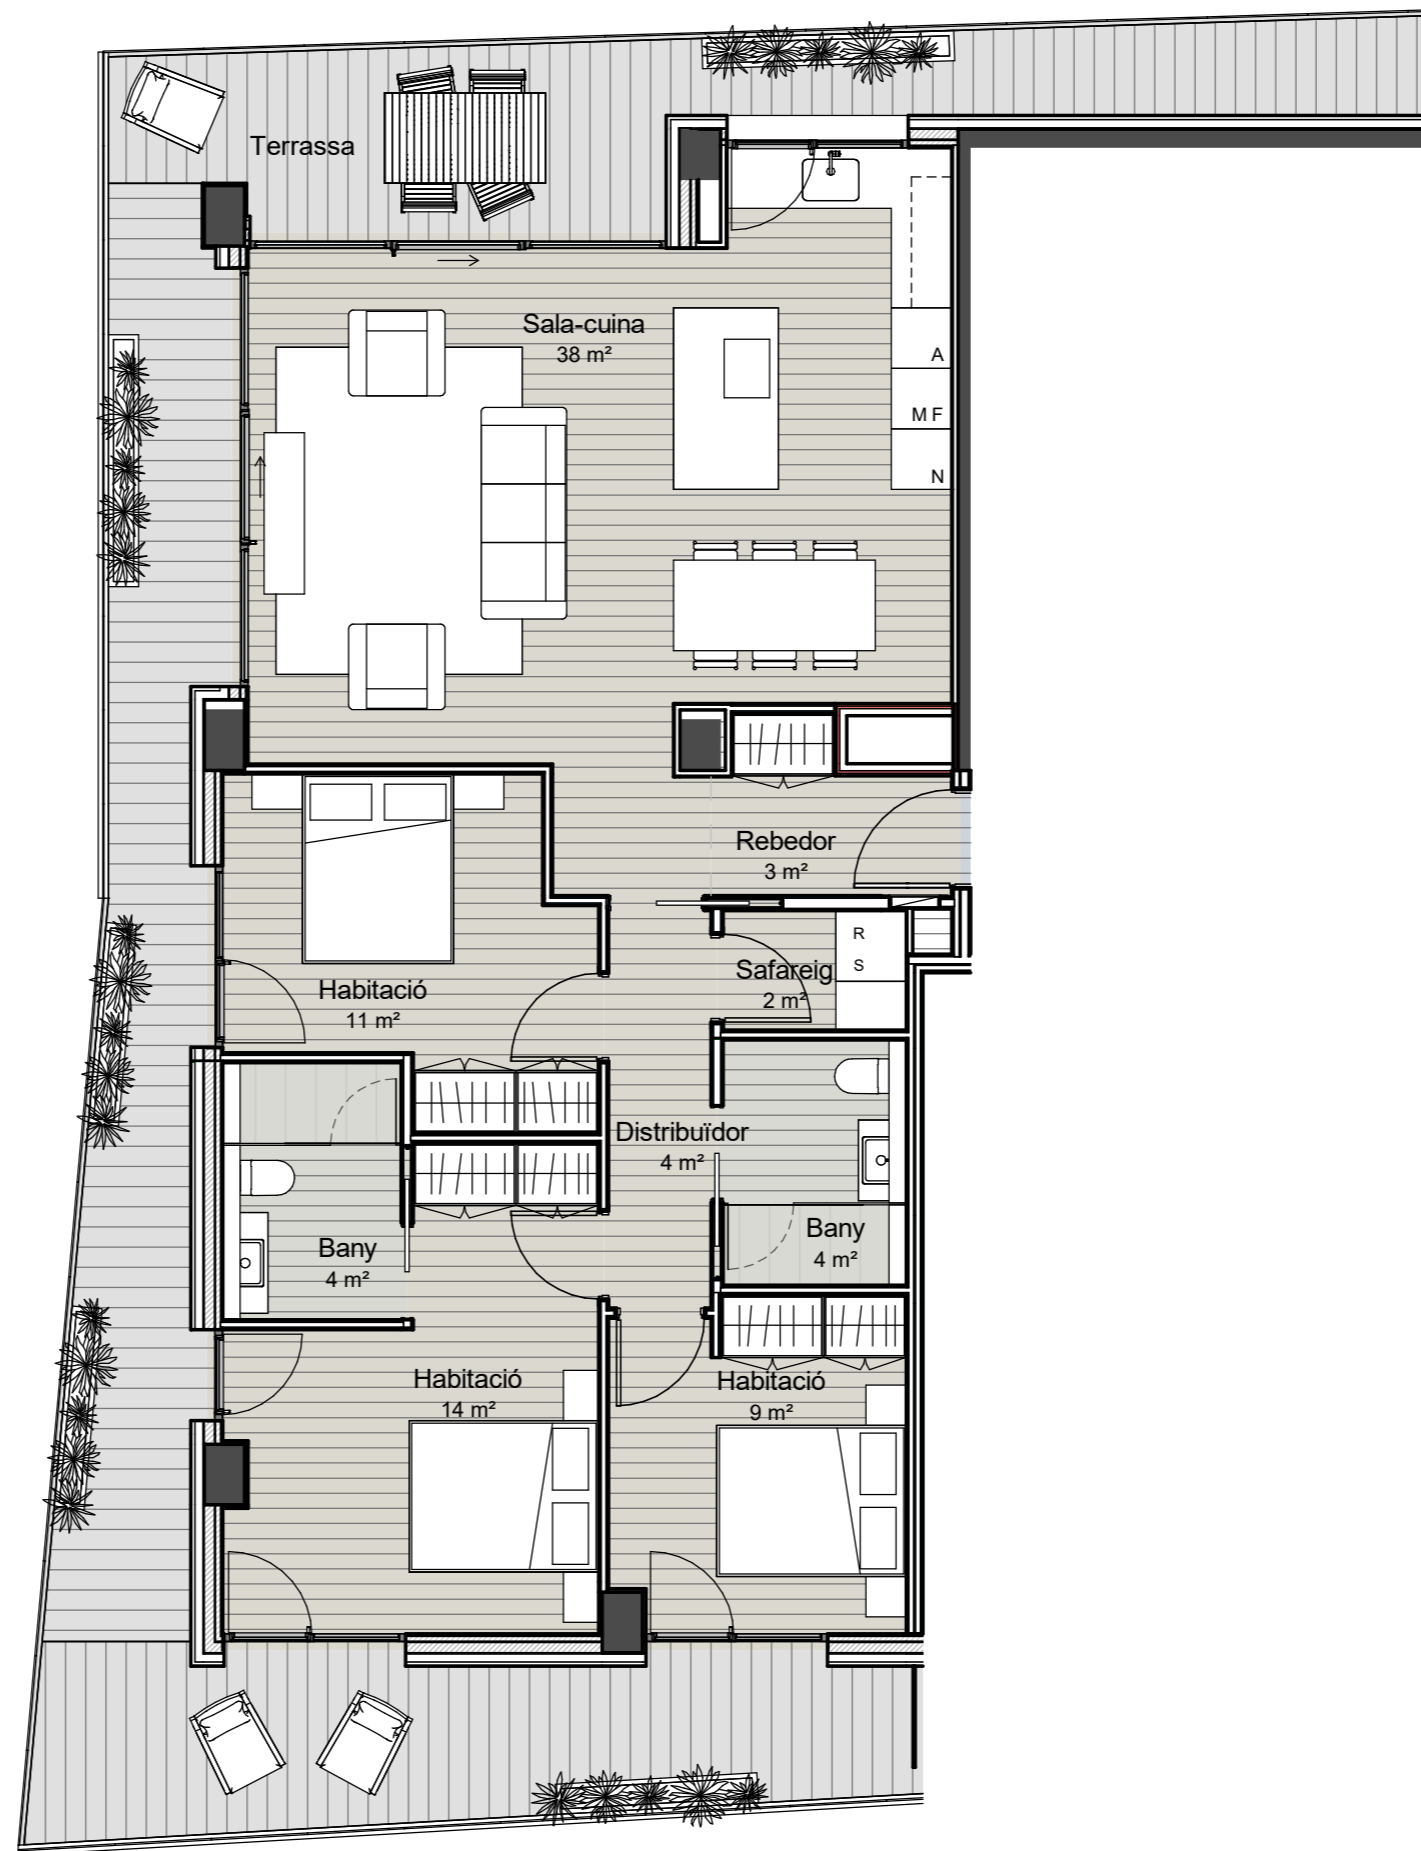

Torre 3 - Habitatge 7-1

Esquema Planta Torre 3

1 : 75

Torre 3 Superfícies P07-1

Nom	Àrea
Habitatge 1	105.32 m ²
Terrassa	46.81 m ²
Total	152.13 m²

Nota: Els límits, les superfícies, les mides, la configuració i altres, estan subjectes a possibles modificacions, exigències tècniques, jurídiques o comercials. El total de m² d'habitatge pot quedar afectat.