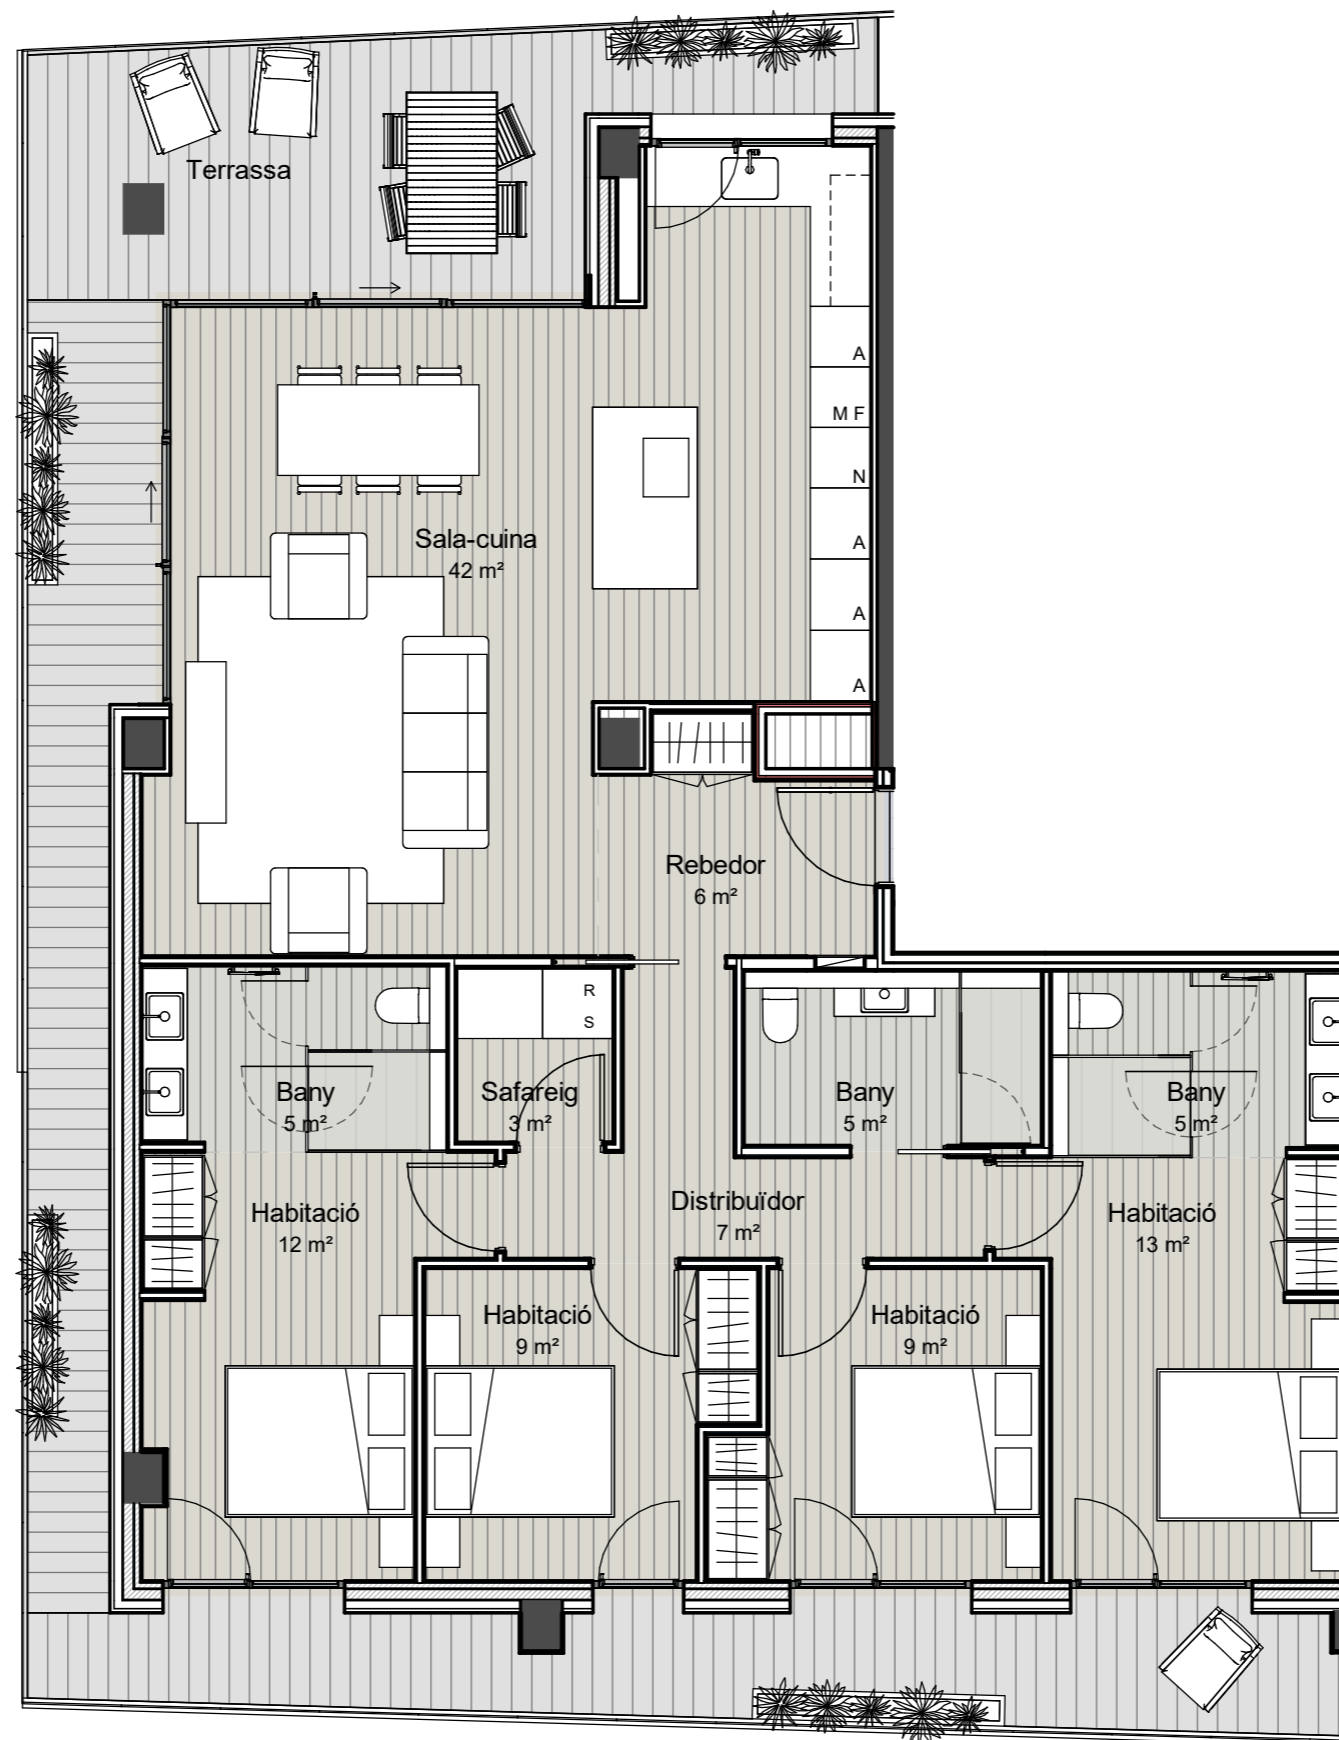

Torre 3 - Habitatge 14-1

Esquema Planta Torre 3

1 : 75

Torre 3 Superfícies P14-1

Nom	Àrea
Habitatge 1	132.88 m ²
Terrassa	42.76 m ²
Total	175.64 m²

Nota: Els límits, les superfícies, les mides, la configuració i altres, estan subjectes a possibles modificacions, exigències tècniques, jurídiques o comercials. El total de m² d'habitatge pot quedar afectat.