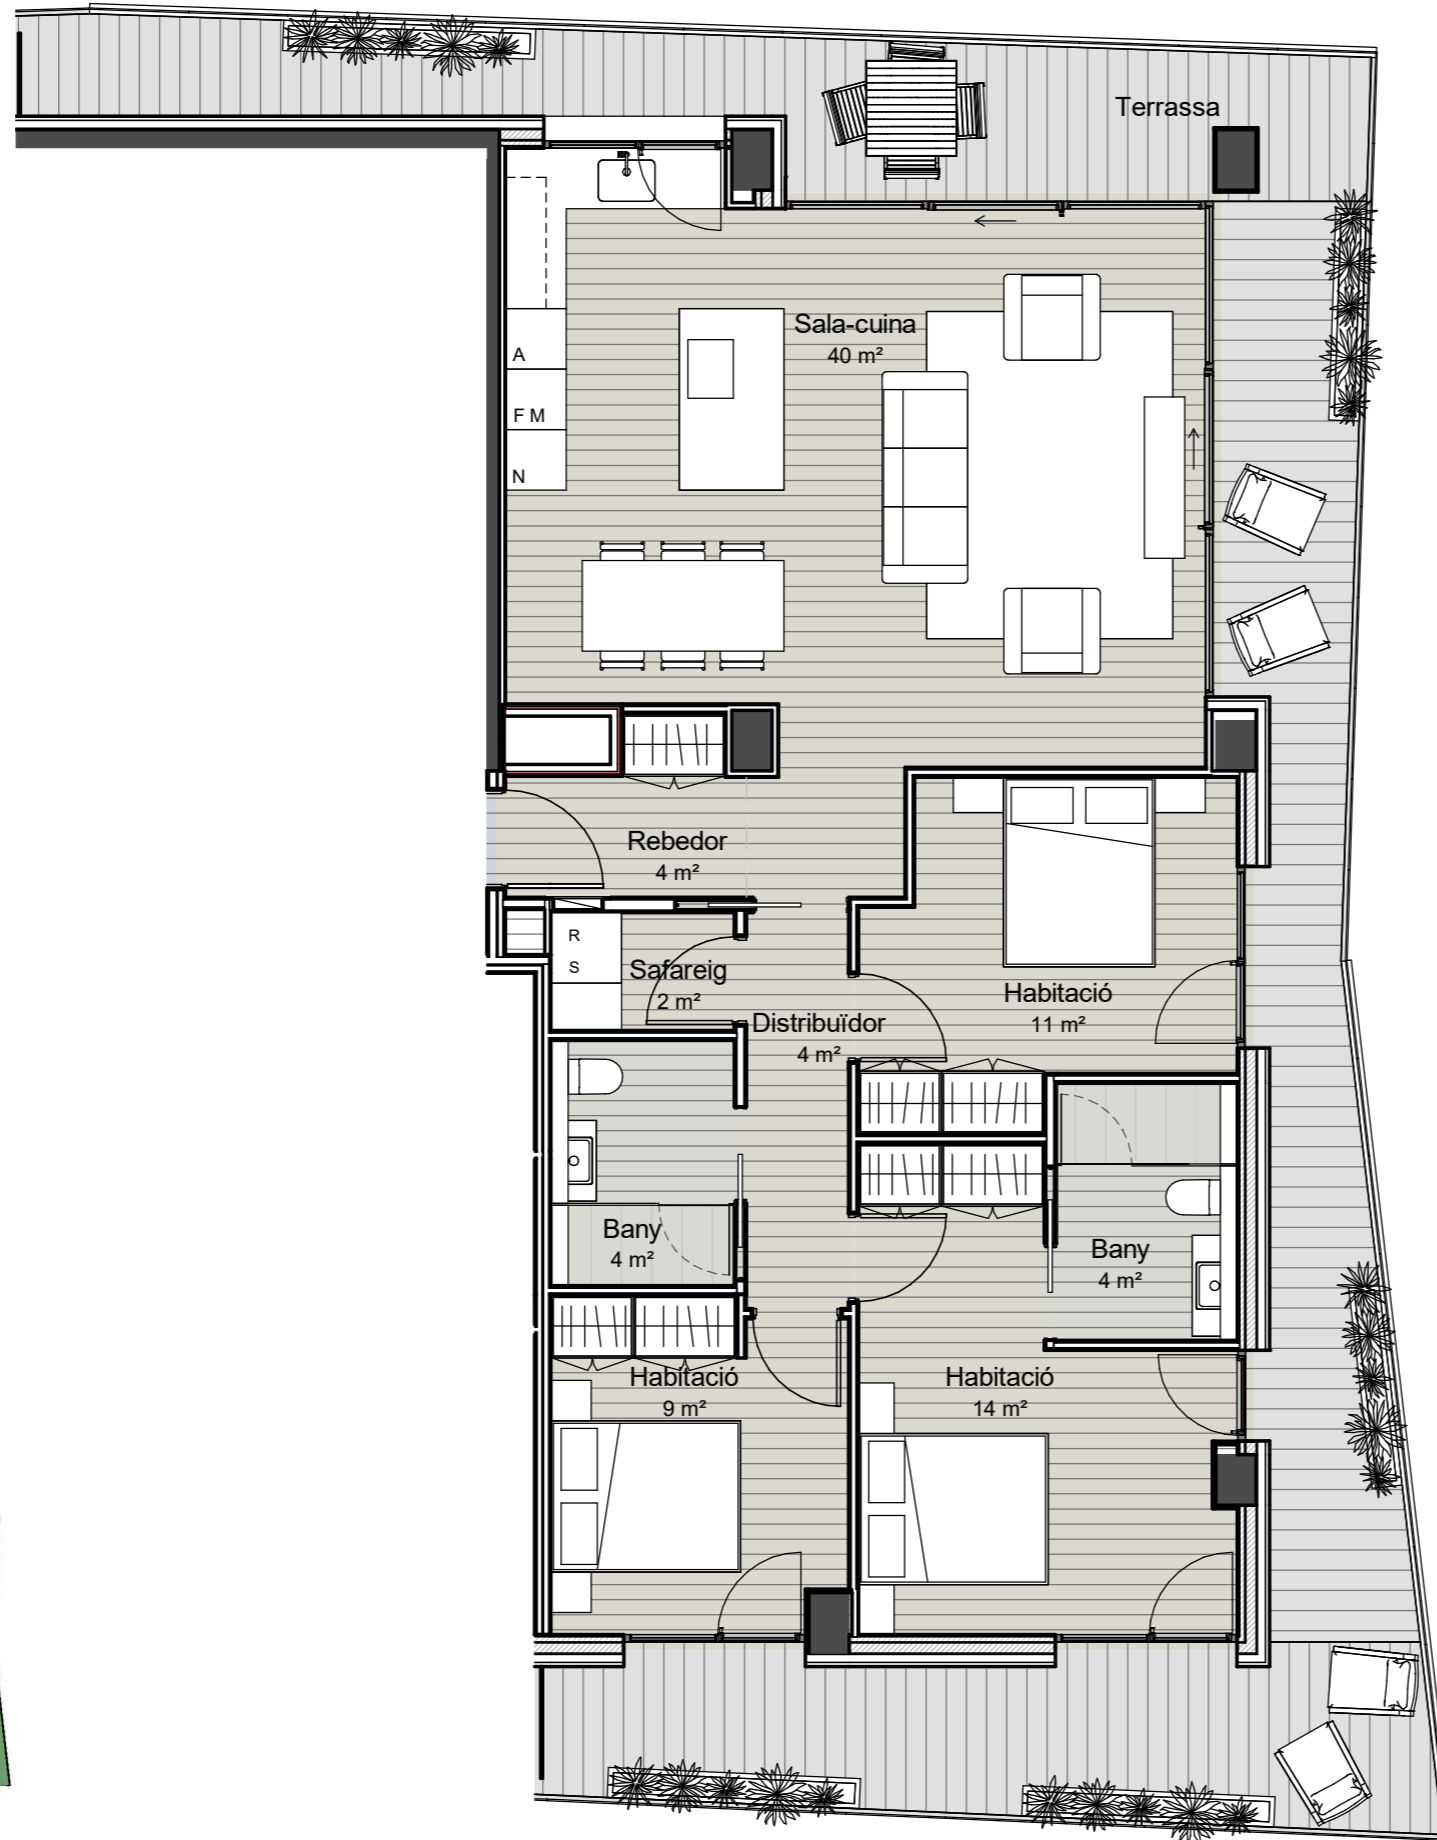

Torre 3 - Habitatge 7-3

Esquema Planta Torre 3

1 : 75

Torre 3 Superfícies P07-3

Nom	Àrea
Habitatge 3	106.98 m ²
Terrassa	45.51 m ²
Total	152.49 m²

Nota: Els límits, les superfícies, les mides, la configuració i altres, estan subjectes a possibles modificacions, exigències tècniques, jurídiques o comercials. El total de m² d'habitatge pot quedar afectat.