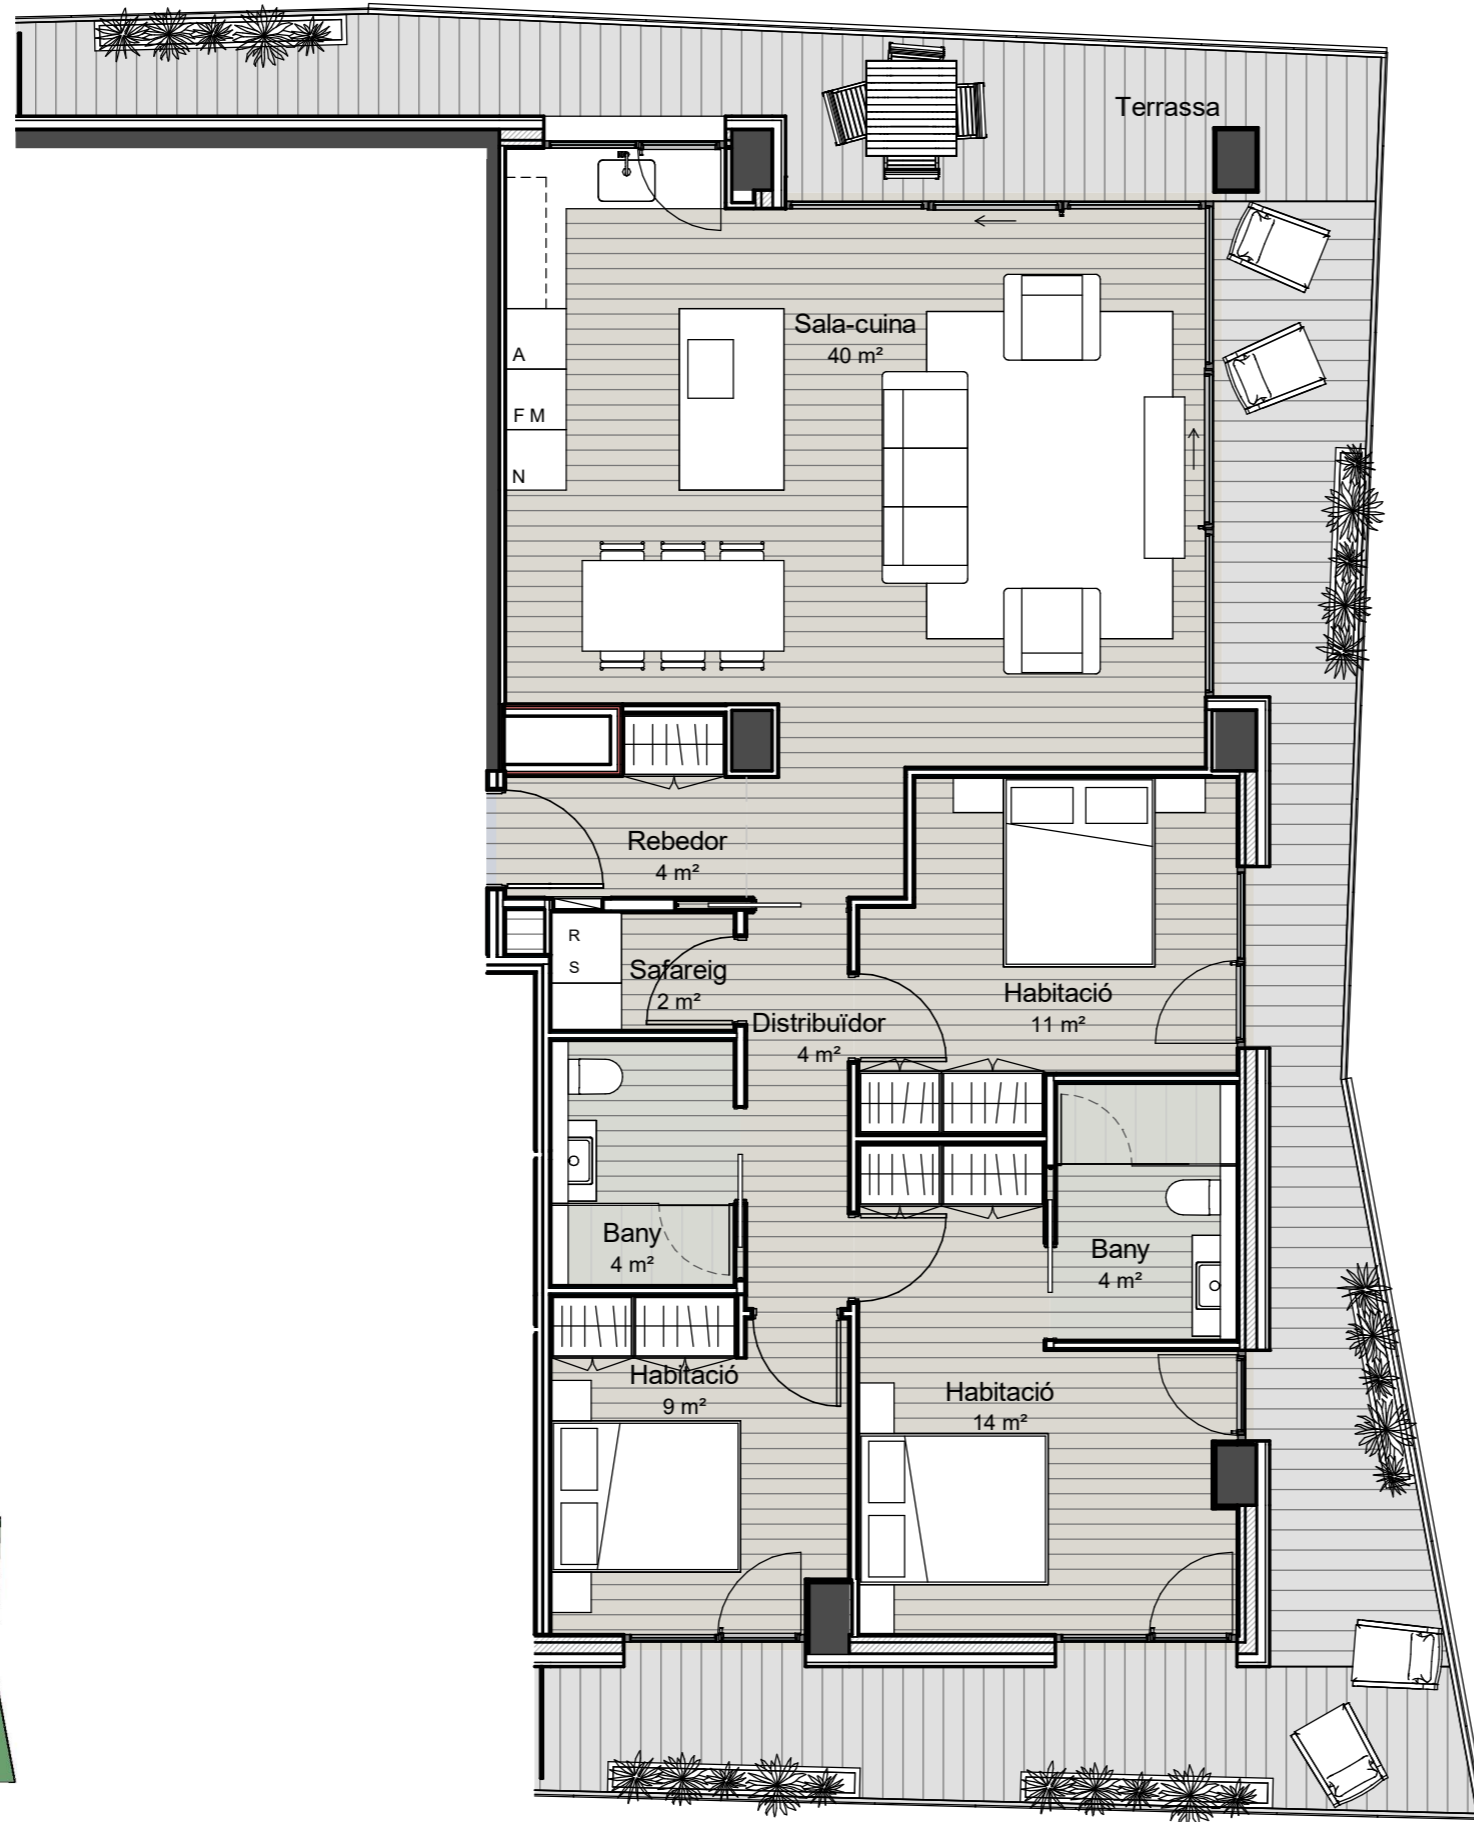

Torre 3 - Habitatge 5-3

Esquema Planta Torre 3

1 : 75

Torre 3 Superfícies P05-3

Nom	Àrea
Habitatge 3	106.98 m ²
Terrassa	46.24 m ²
Total	153.22 m²

Nota: Els límits, les superfícies, les mides, la configuració i altres, estan subjectes a possibles modificacions, exigències tècniques, jurídiques o comercials. El total de m² d'habitatge pot quedar afectat.