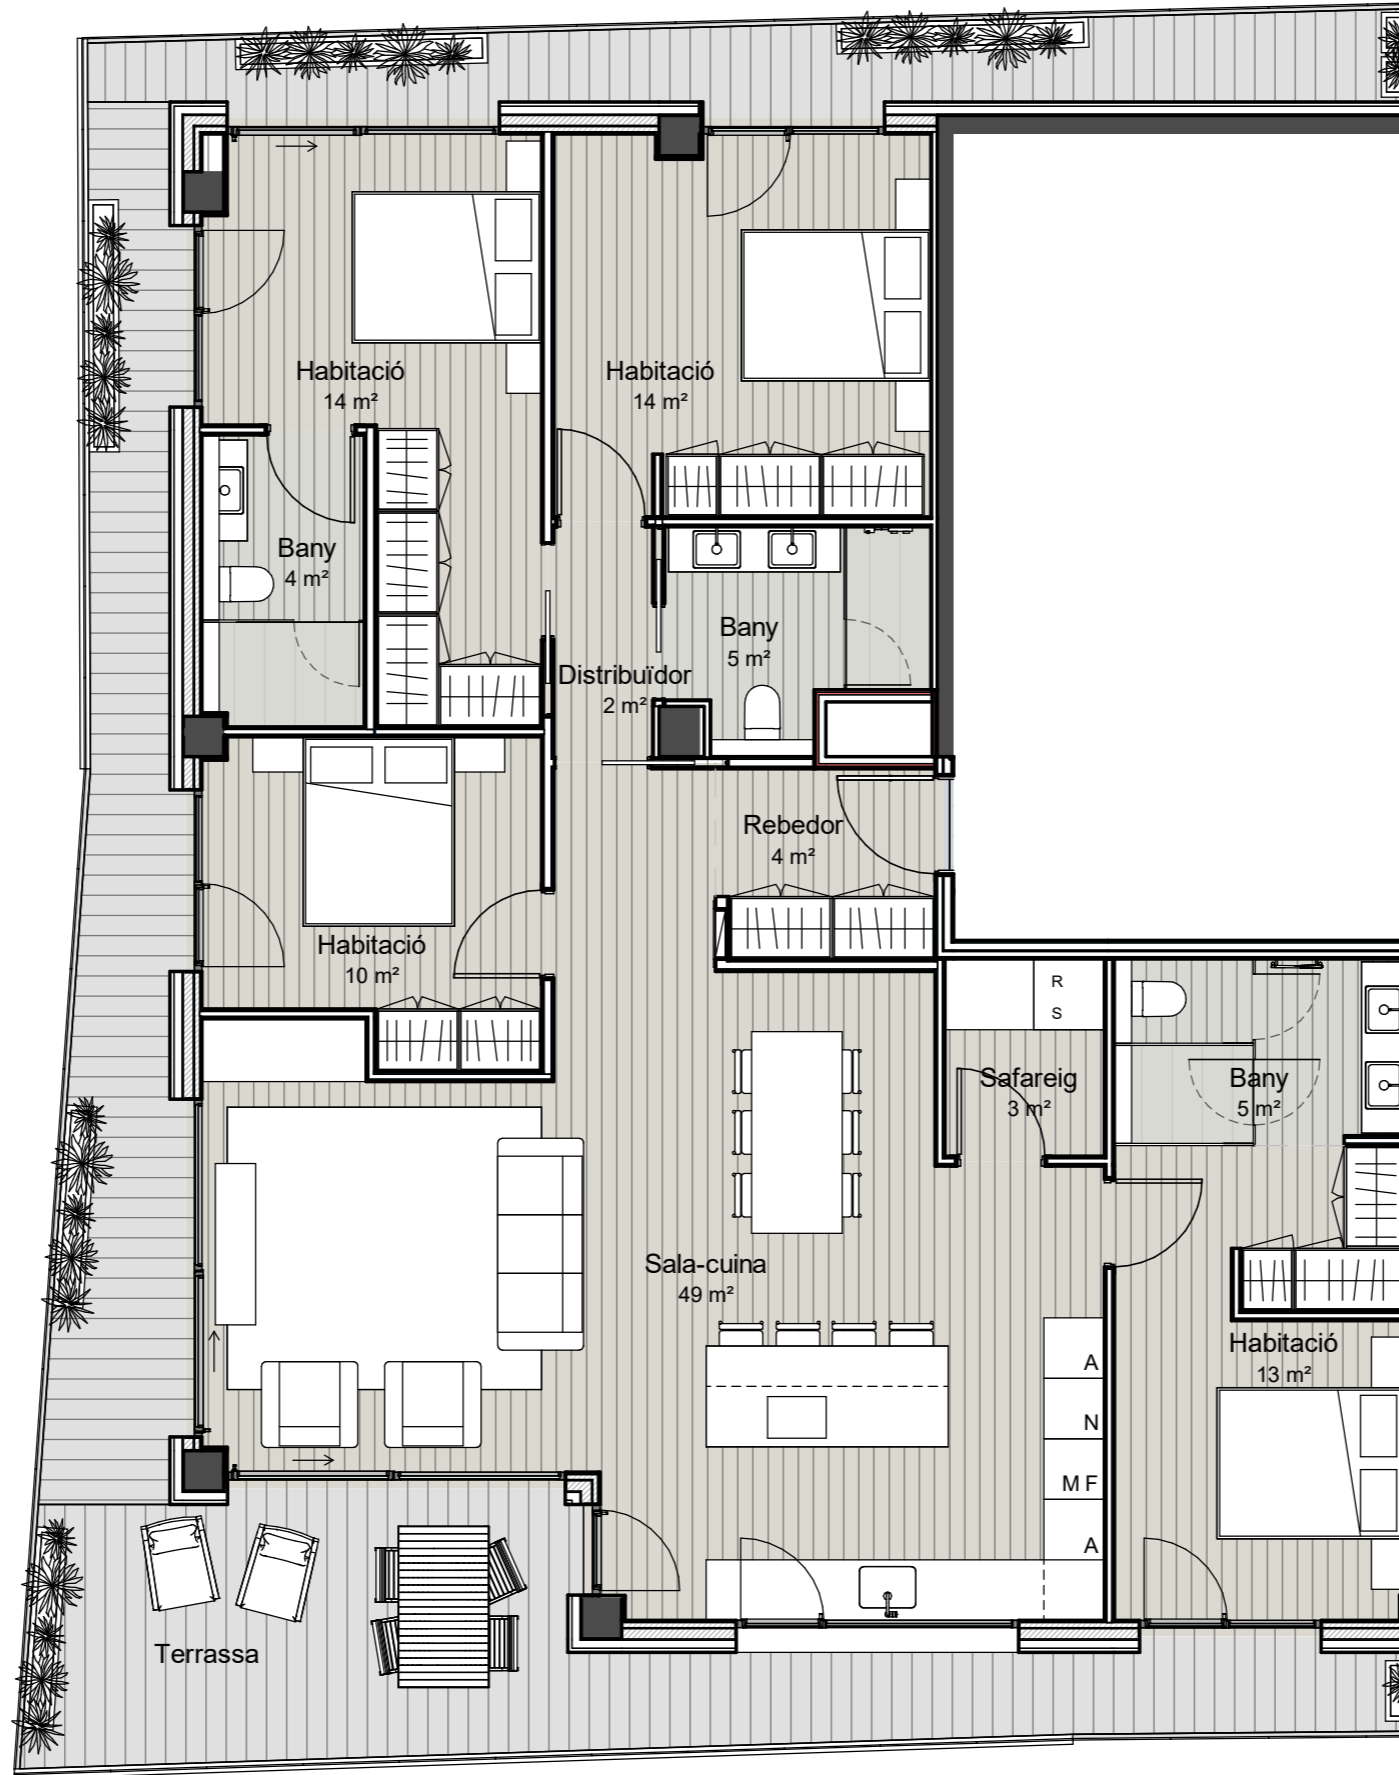

Torre 3 - Habitatge 19-1

Esquema Planta Torre 3

1 : 75

Torre 3 Superfícies P19-1

Nom	Àrea
Habitatge 1	143.96 m ²
Terrassa	43.55 m ²
Total	187.51 m²

Nota: Els límits, les superfícies, les mides, la configuració i altres, estan subjectes a possibles modificacions, exigències tècniques, jurídiques o comercials. El total de m² d'habitatge pot quedar afectat.