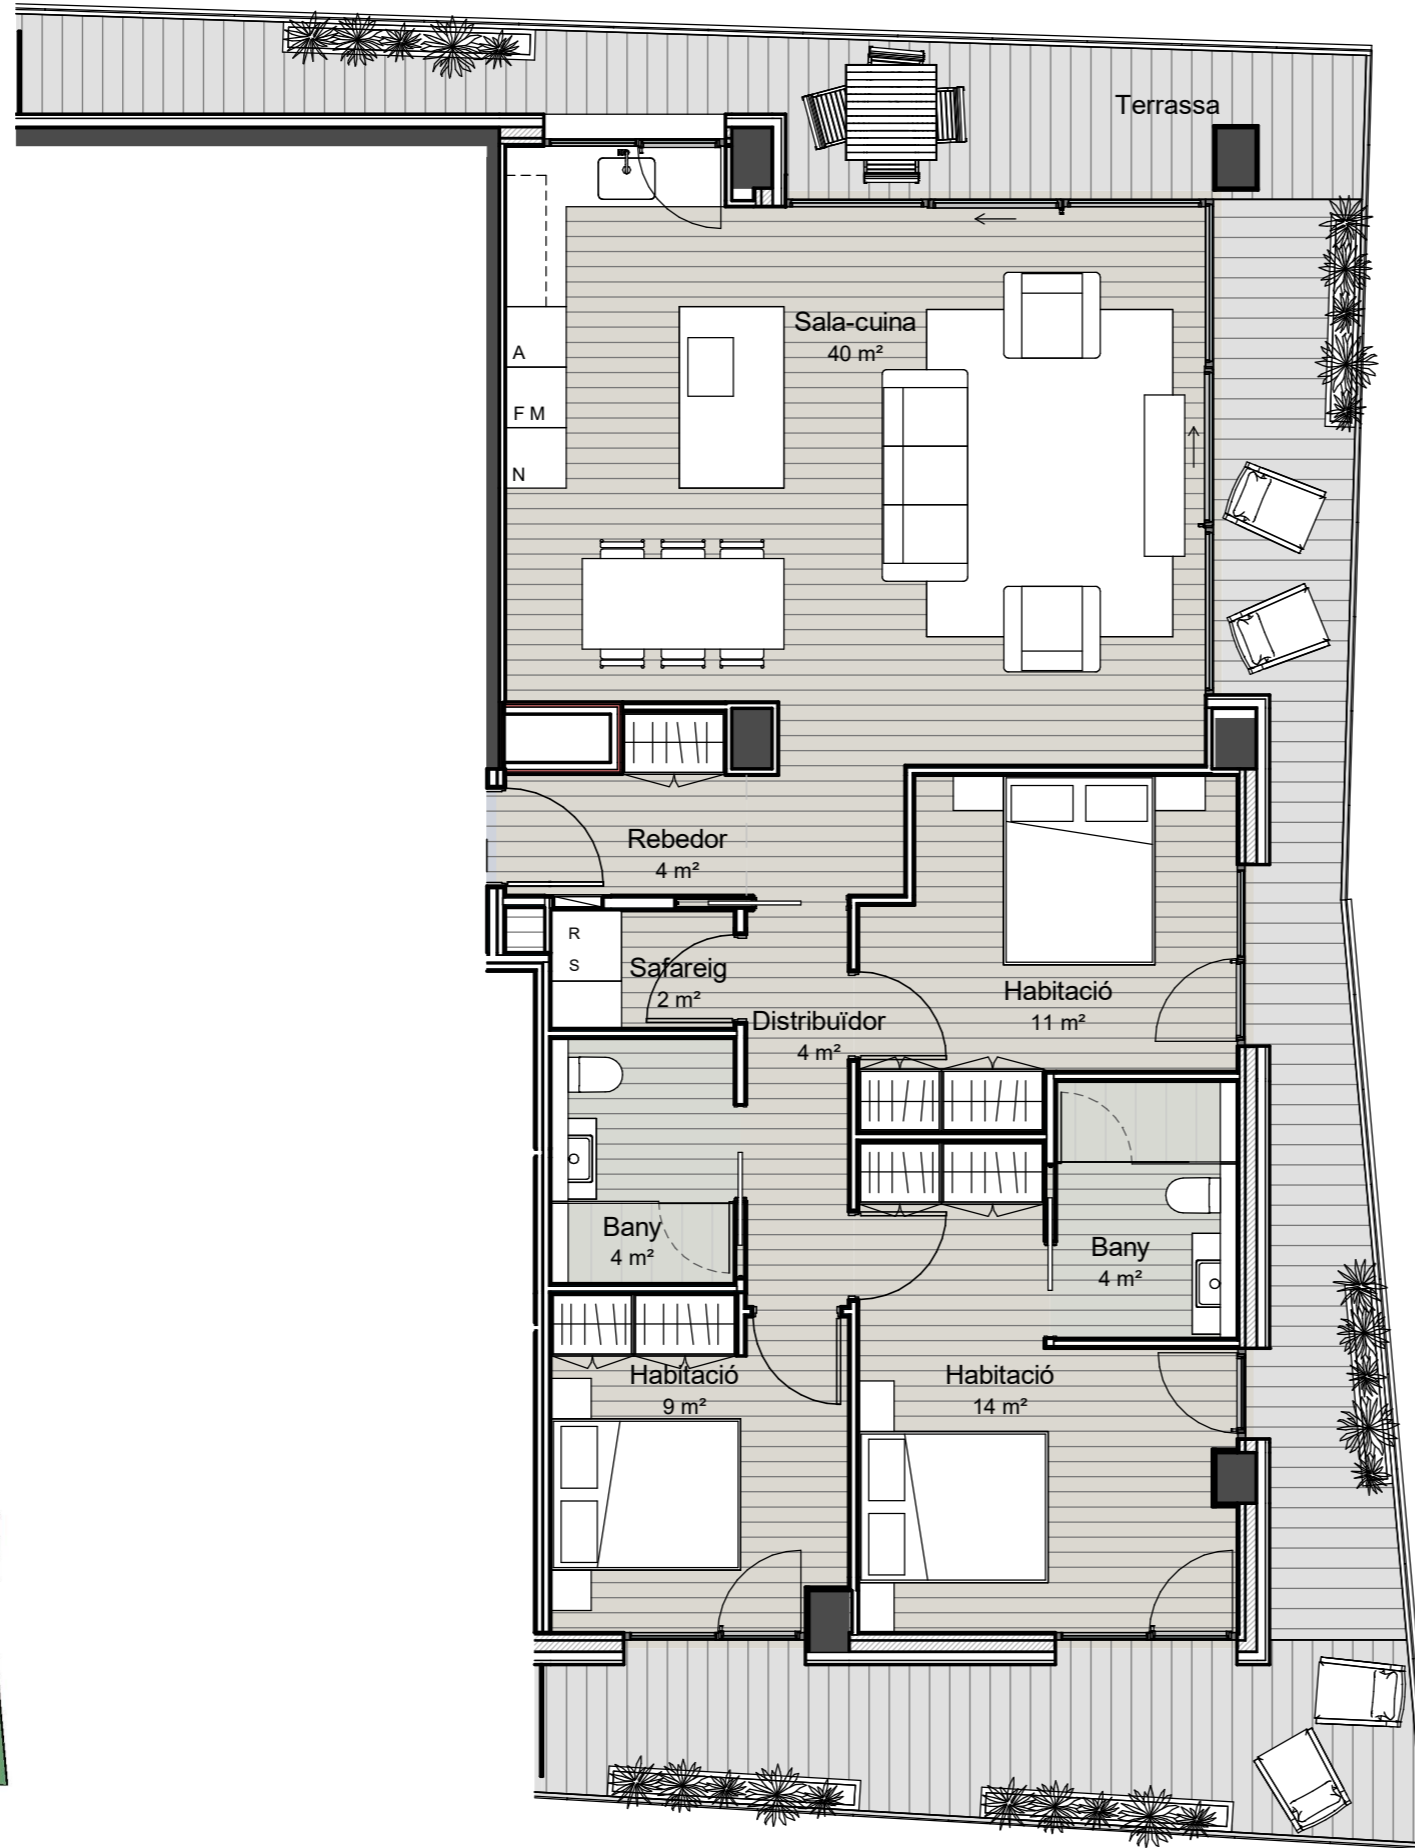

Torre 3 - Habitatge 8-3

Esquema Planta Torre 3

1 : 75

Torre 3 Superfícies P08-3

Nom	Àrea
Habitatge 3	106.98 m ²
Terrassa	44.82 m ²
Total	151.80 m²

Nota: Els límits, les superfícies, les mides, la configuració i altres, estan subjectes a possibles modificacions, exigències tècniques, jurídiques o comercials. El total de m² d'habitatge pot quedar afectat.