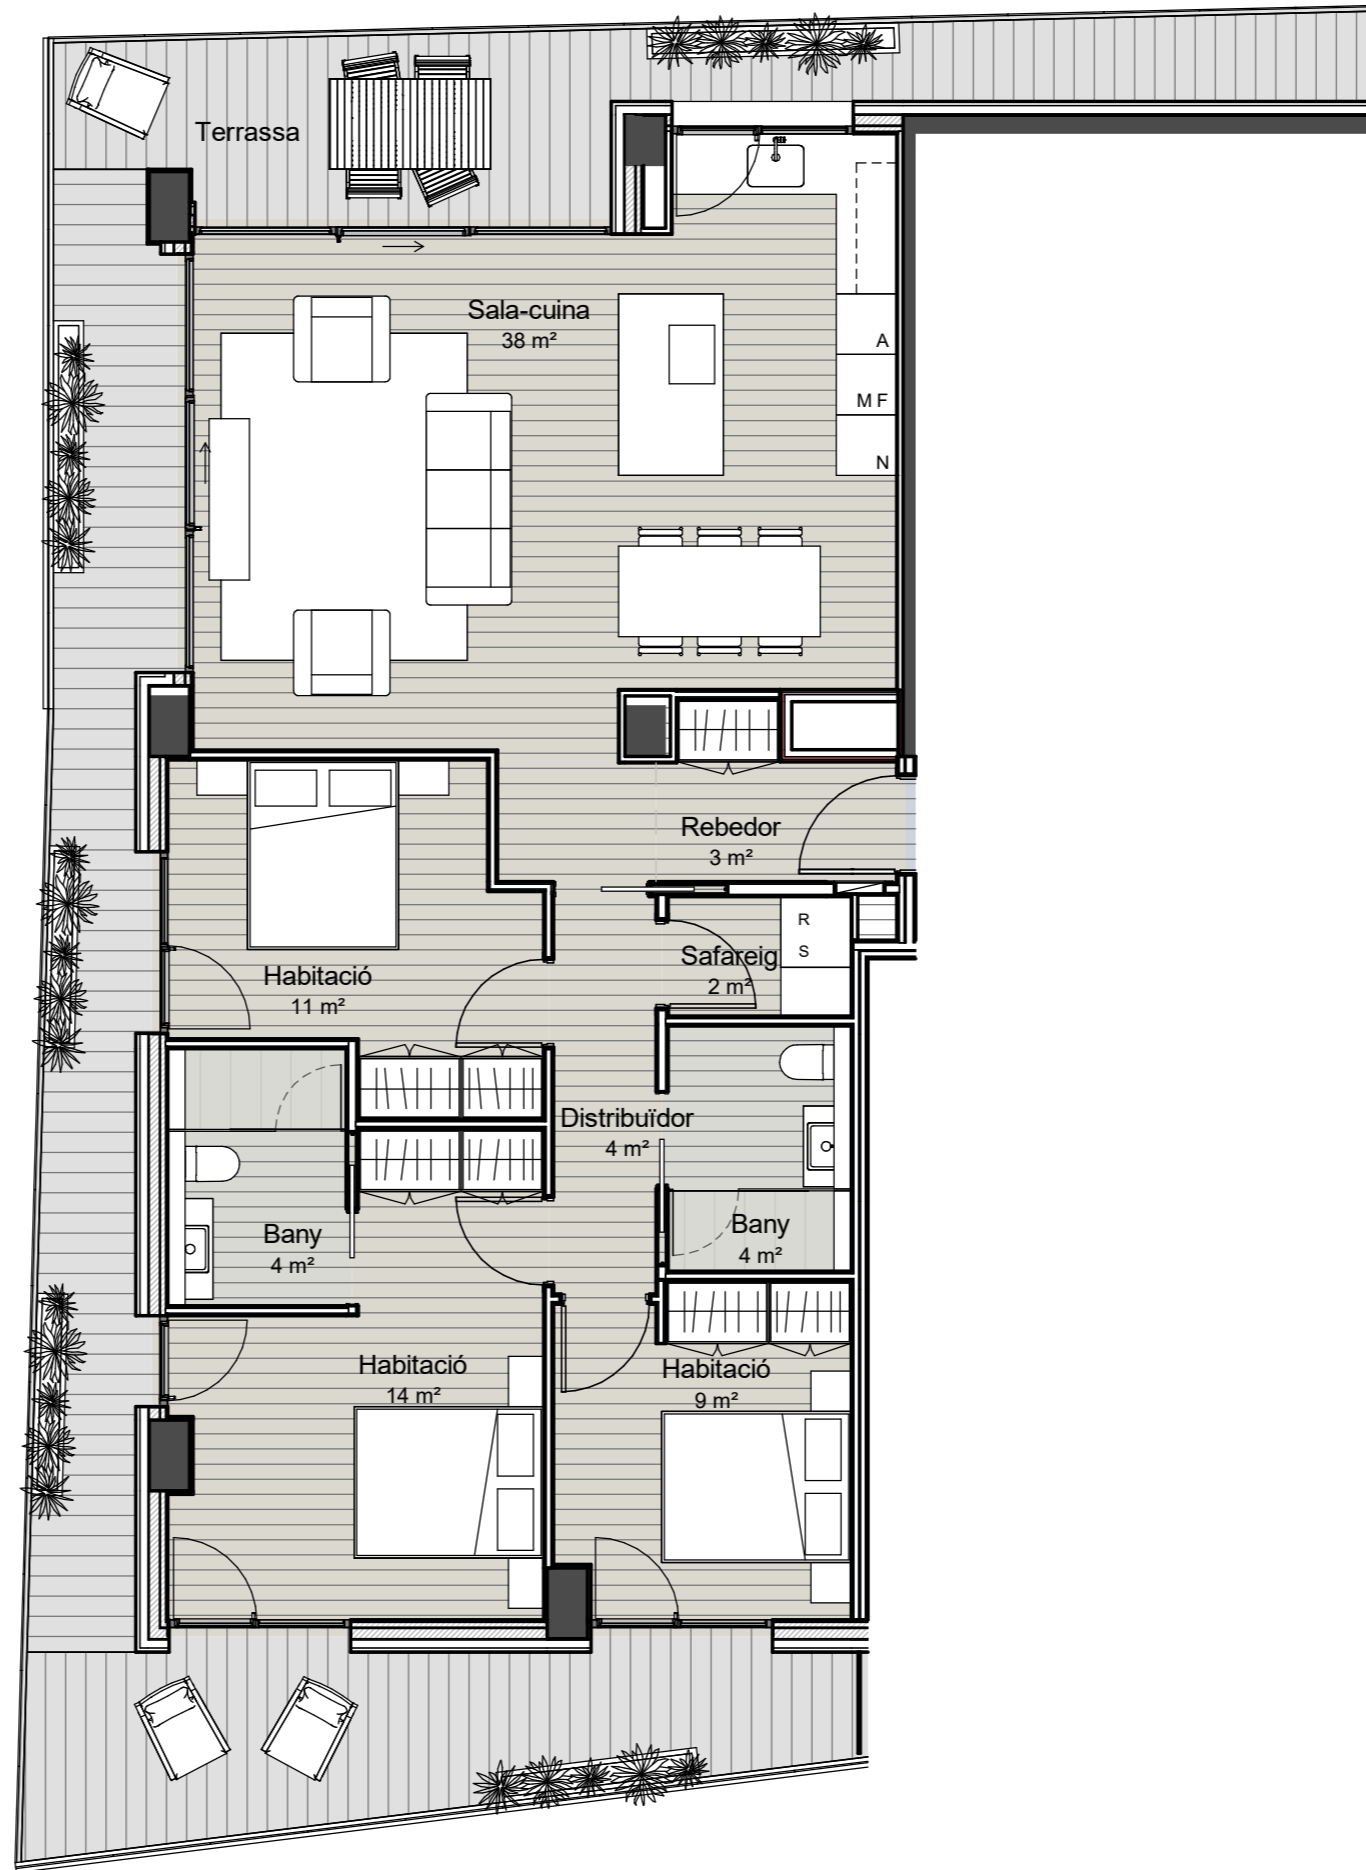

Torre 3 - Habitatge 4-1

Esquema Planta Torre 3

1 : 75

Torre 3 Superfícies P04-1

Nom	Àrea
Habitatge 1	105.32 m ²
Terrassa	44.50 m ²
Total	149.82 m²

Nota: Els límits, les superfícies, les mides, la configuració i altres, estan subjectes a possibles modificacions, exigències tècniques, jurídiques o comercials. El total de m² d'habitatge pot quedar afectat.