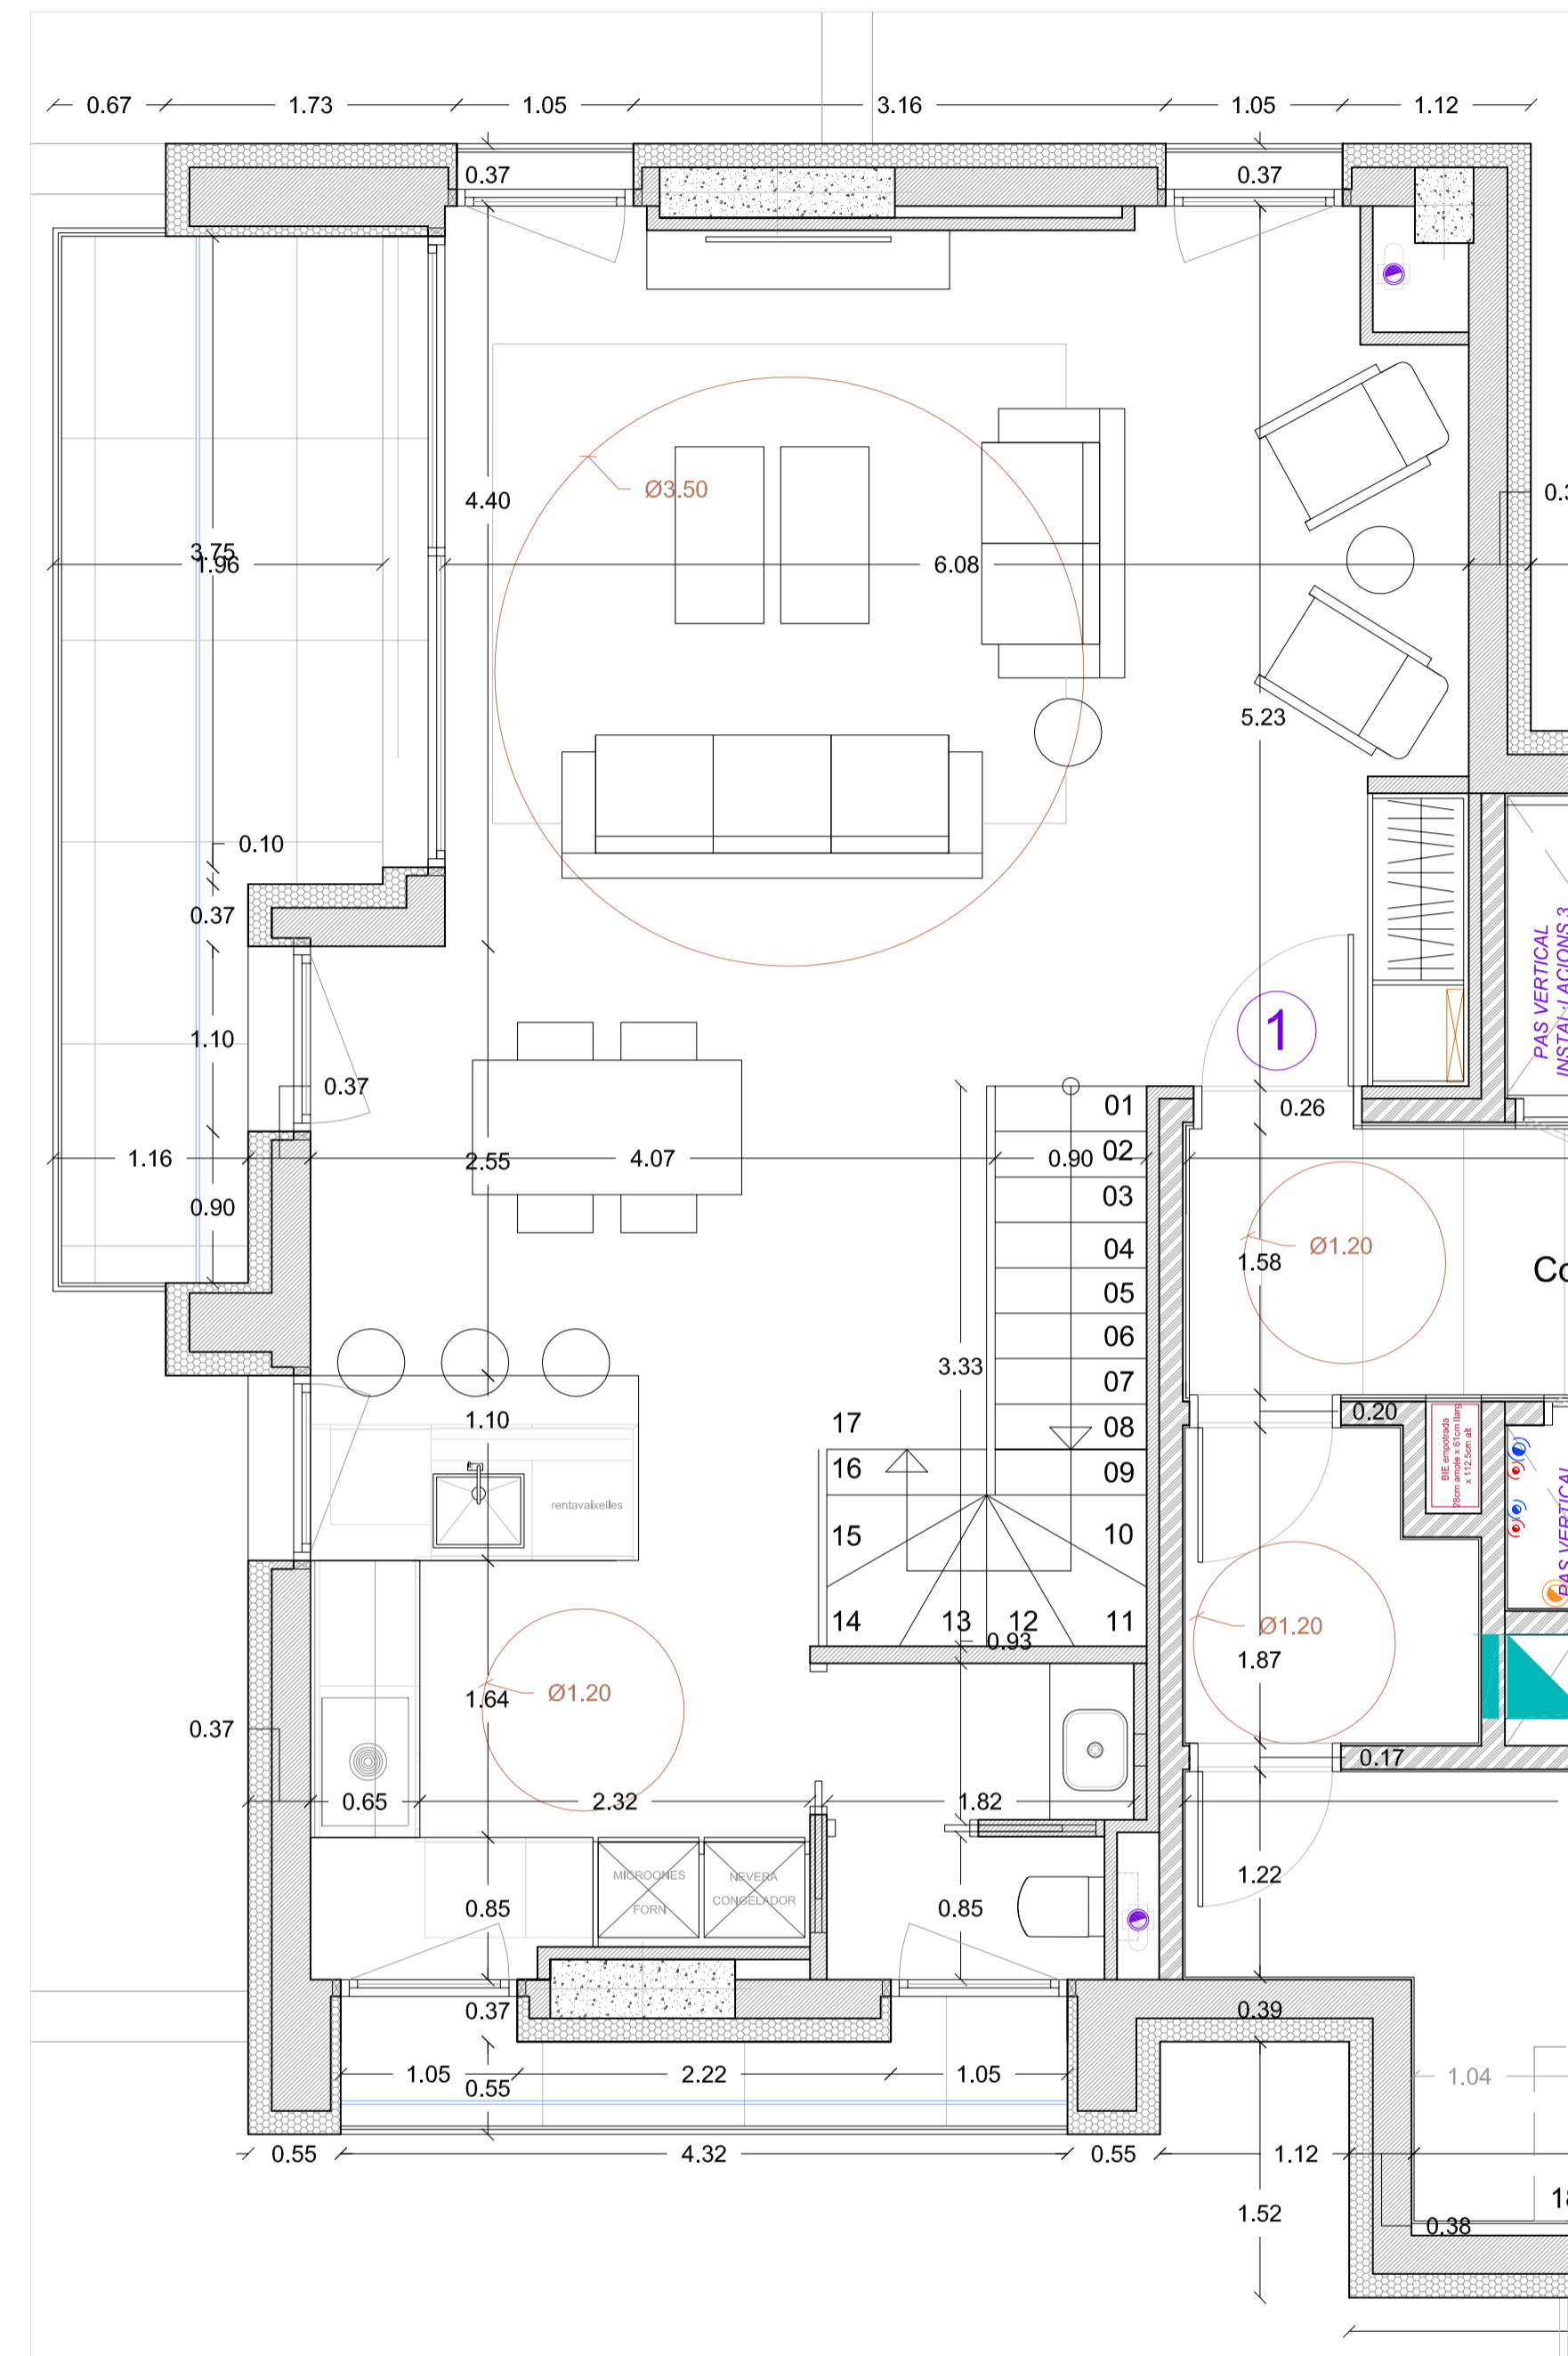

PLANTA 18

PLANTA 19

PLANTA COBERTA

**HABITATGE PLANTA 18 - PORTA núm. 1**

Sup. Construïda Pis 71,52 m<sup>2</sup>  
 Sup. Construïda Terrassa 12,74 m<sup>2</sup>

**HABITATGE PLANTA 19 - PORTA núm. 1**

Sup. Construïda Pis 71,52 m<sup>2</sup>  
 Sup. Construïda Terrassa 12,74 m<sup>2</sup>

**HABITATGE PLANTA COBERTA - PORTA núm. 1**

Sup. Construïda Coberta 79,47 m<sup>2</sup>