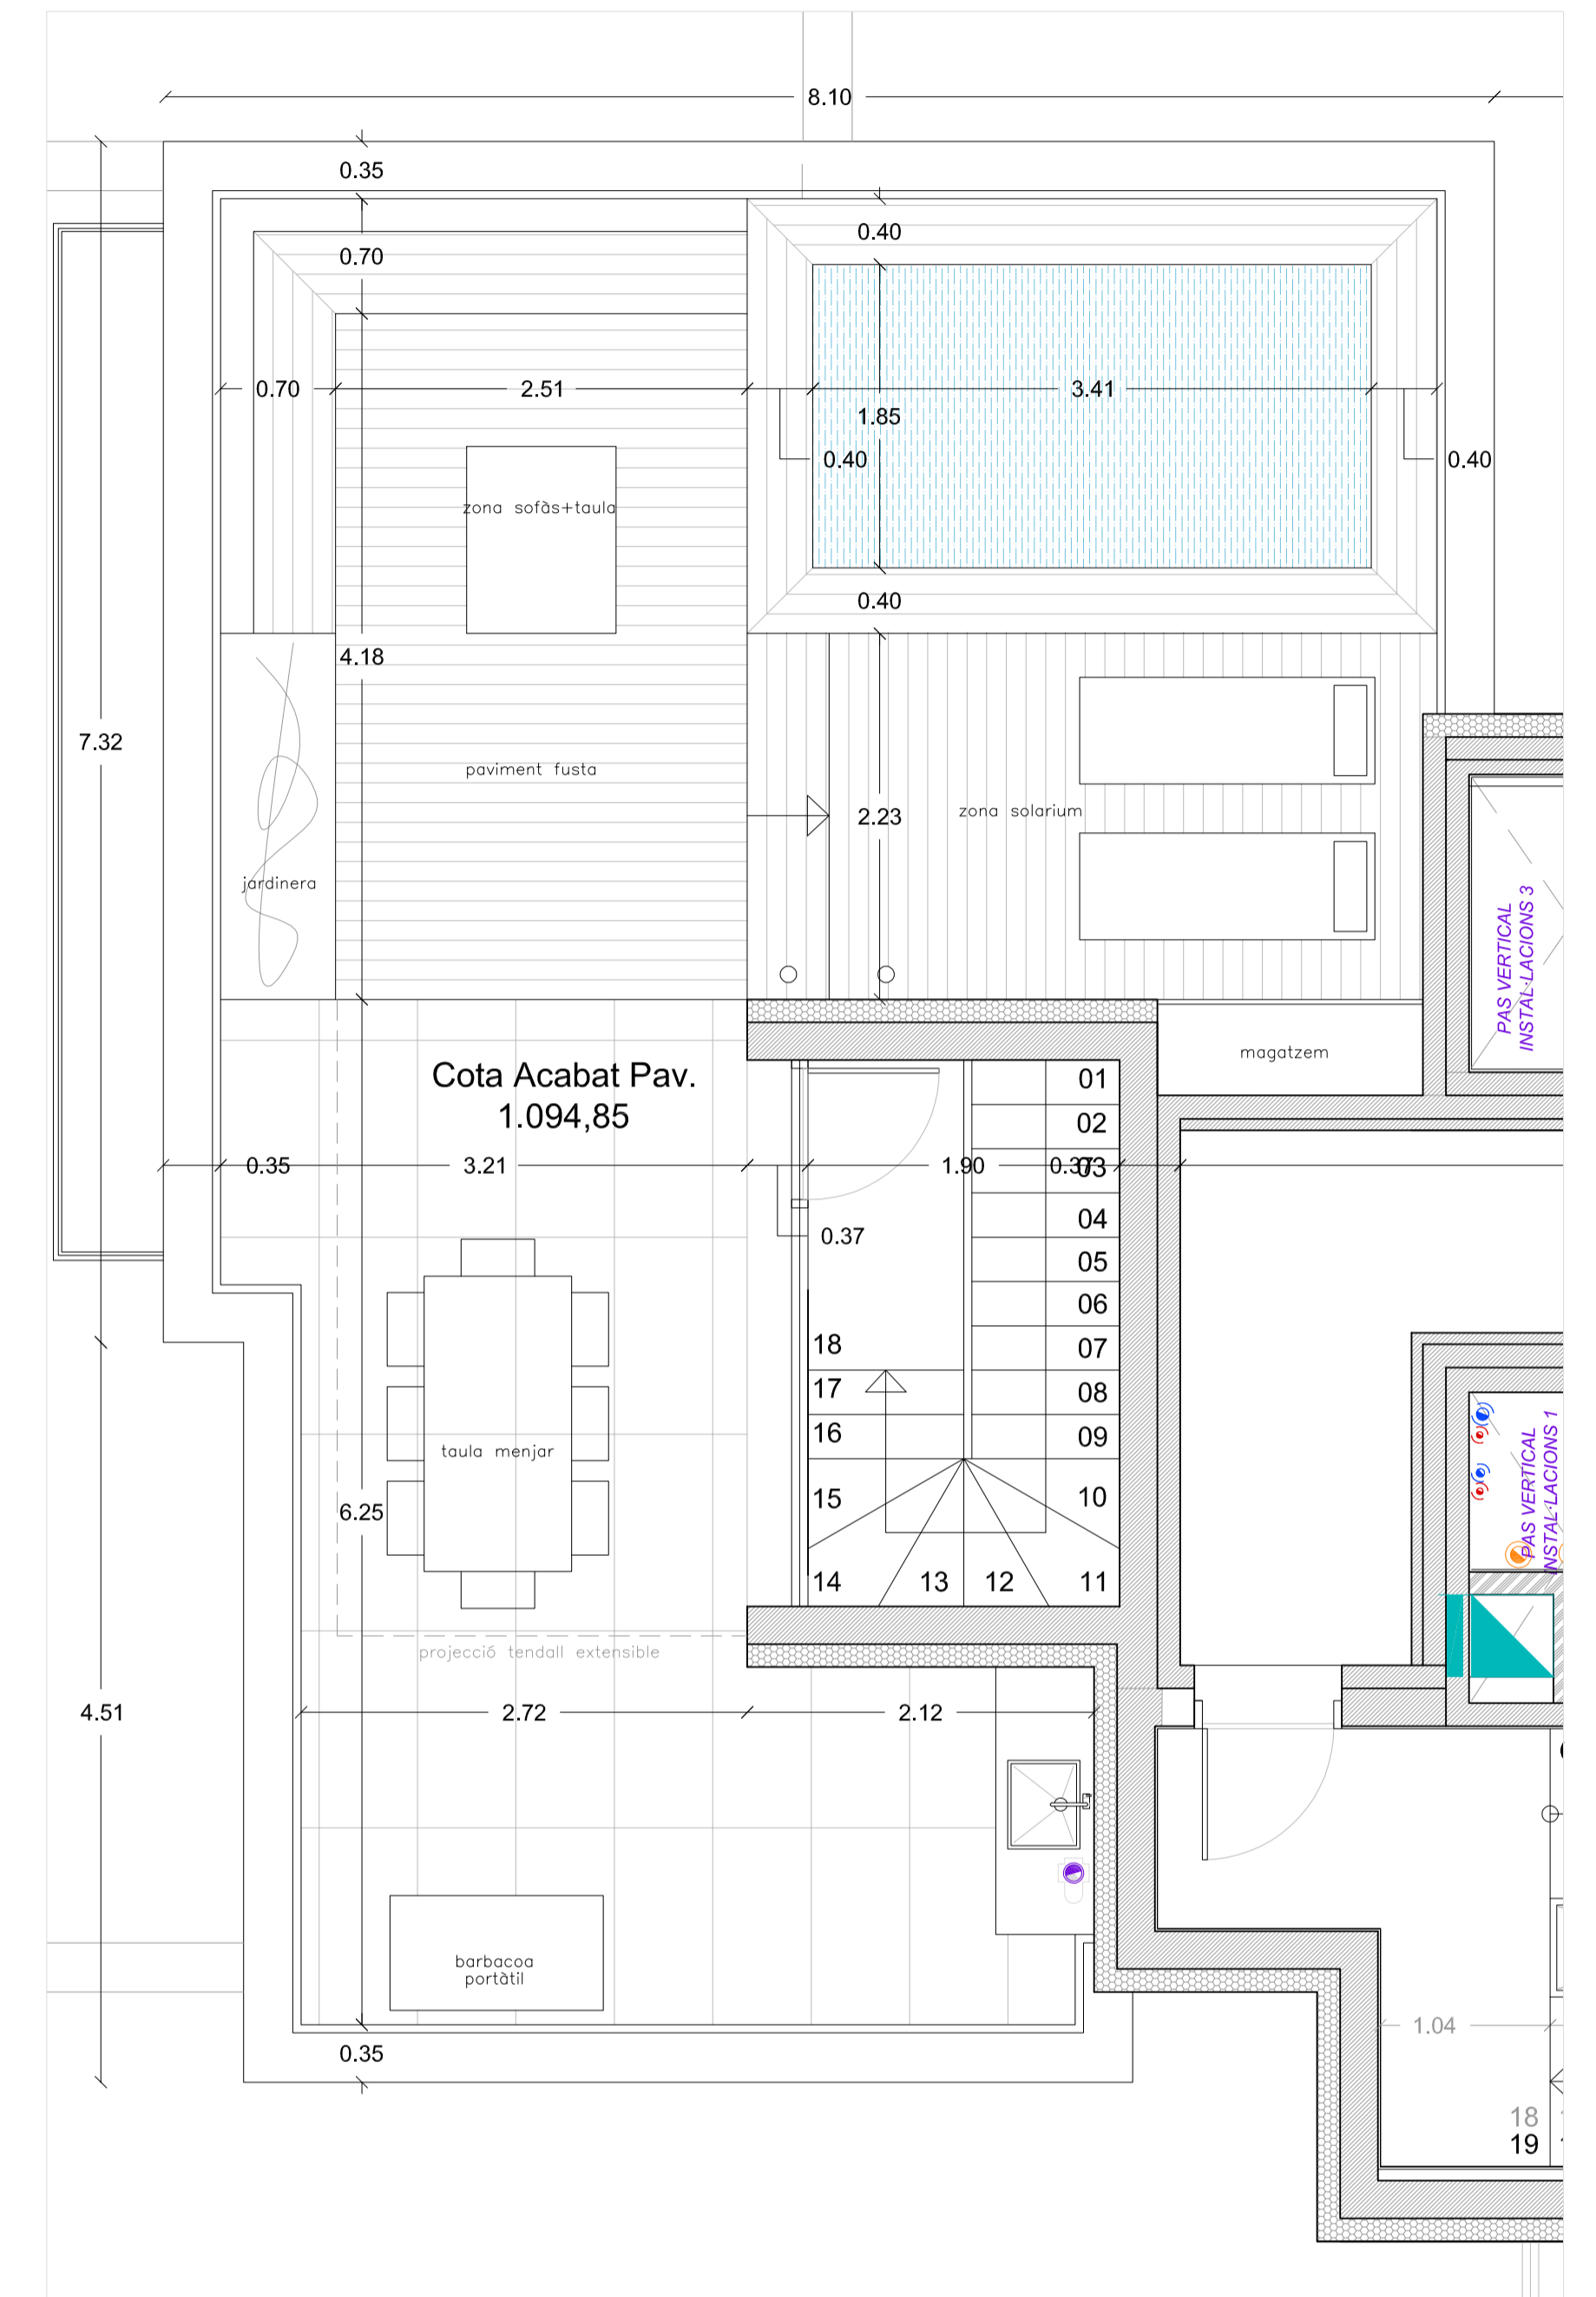

PLANTA 18

PLANTA 19

PLANTA COBERTA

**HABITATGE PLANTA 18 - PORTA núm. 1**

Sup. Construïda Pis 71,52 m<sup>2</sup>  
 Sup. Construïda Terrassa 12,74 m<sup>2</sup>

**HABITATGE PLANTA 19 - PORTA núm. 1**

Sup. Construïda Pis 71,52 m<sup>2</sup>  
 Sup. Construïda Terrassa 12,74 m<sup>2</sup>

**HABITATGE PLANTA COBERTA - PORTA núm. 1**

Sup. Construïda Coberta 79,47 m<sup>2</sup>