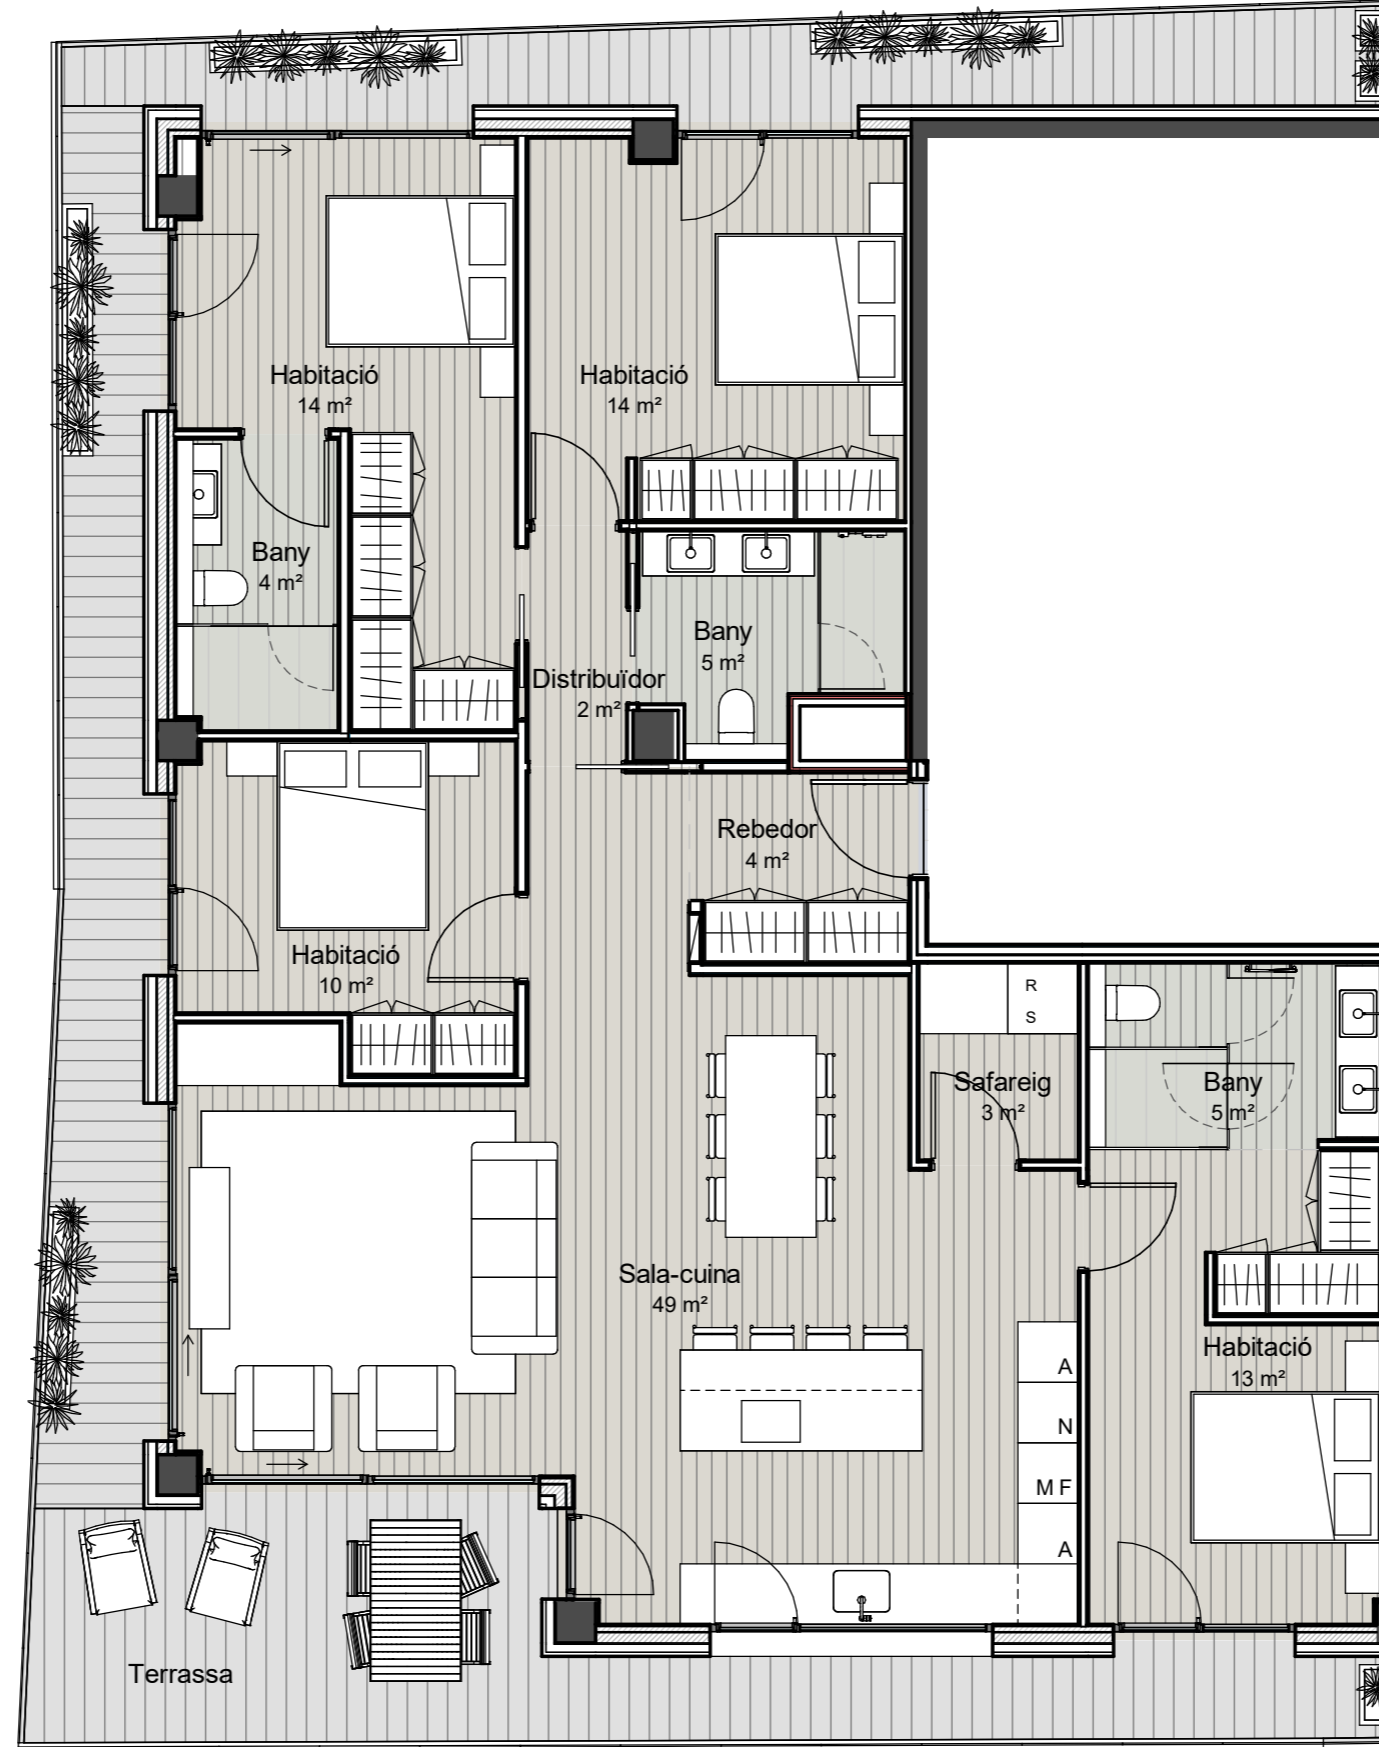

# Torre 3 - Habitatge 17-1

Esquema Planta Torre 3

1 : 75

## Torre 3 Superfícies P17-1

Nom	Àrea
Habitatge 1	143.96 m <sup>2</sup>
Terrassa	41.07 m <sup>2</sup>
<b>Total</b>	<b>185.03 m<sup>2</sup></b>

**Nota:** Els límits, les superfícies, les mides, la configuració i altres, estan subjectes a possibles modificacions, exigències tècniques, jurídiques o comercials. El total de m<sup>2</sup> d'habitatge pot quedar afectat.