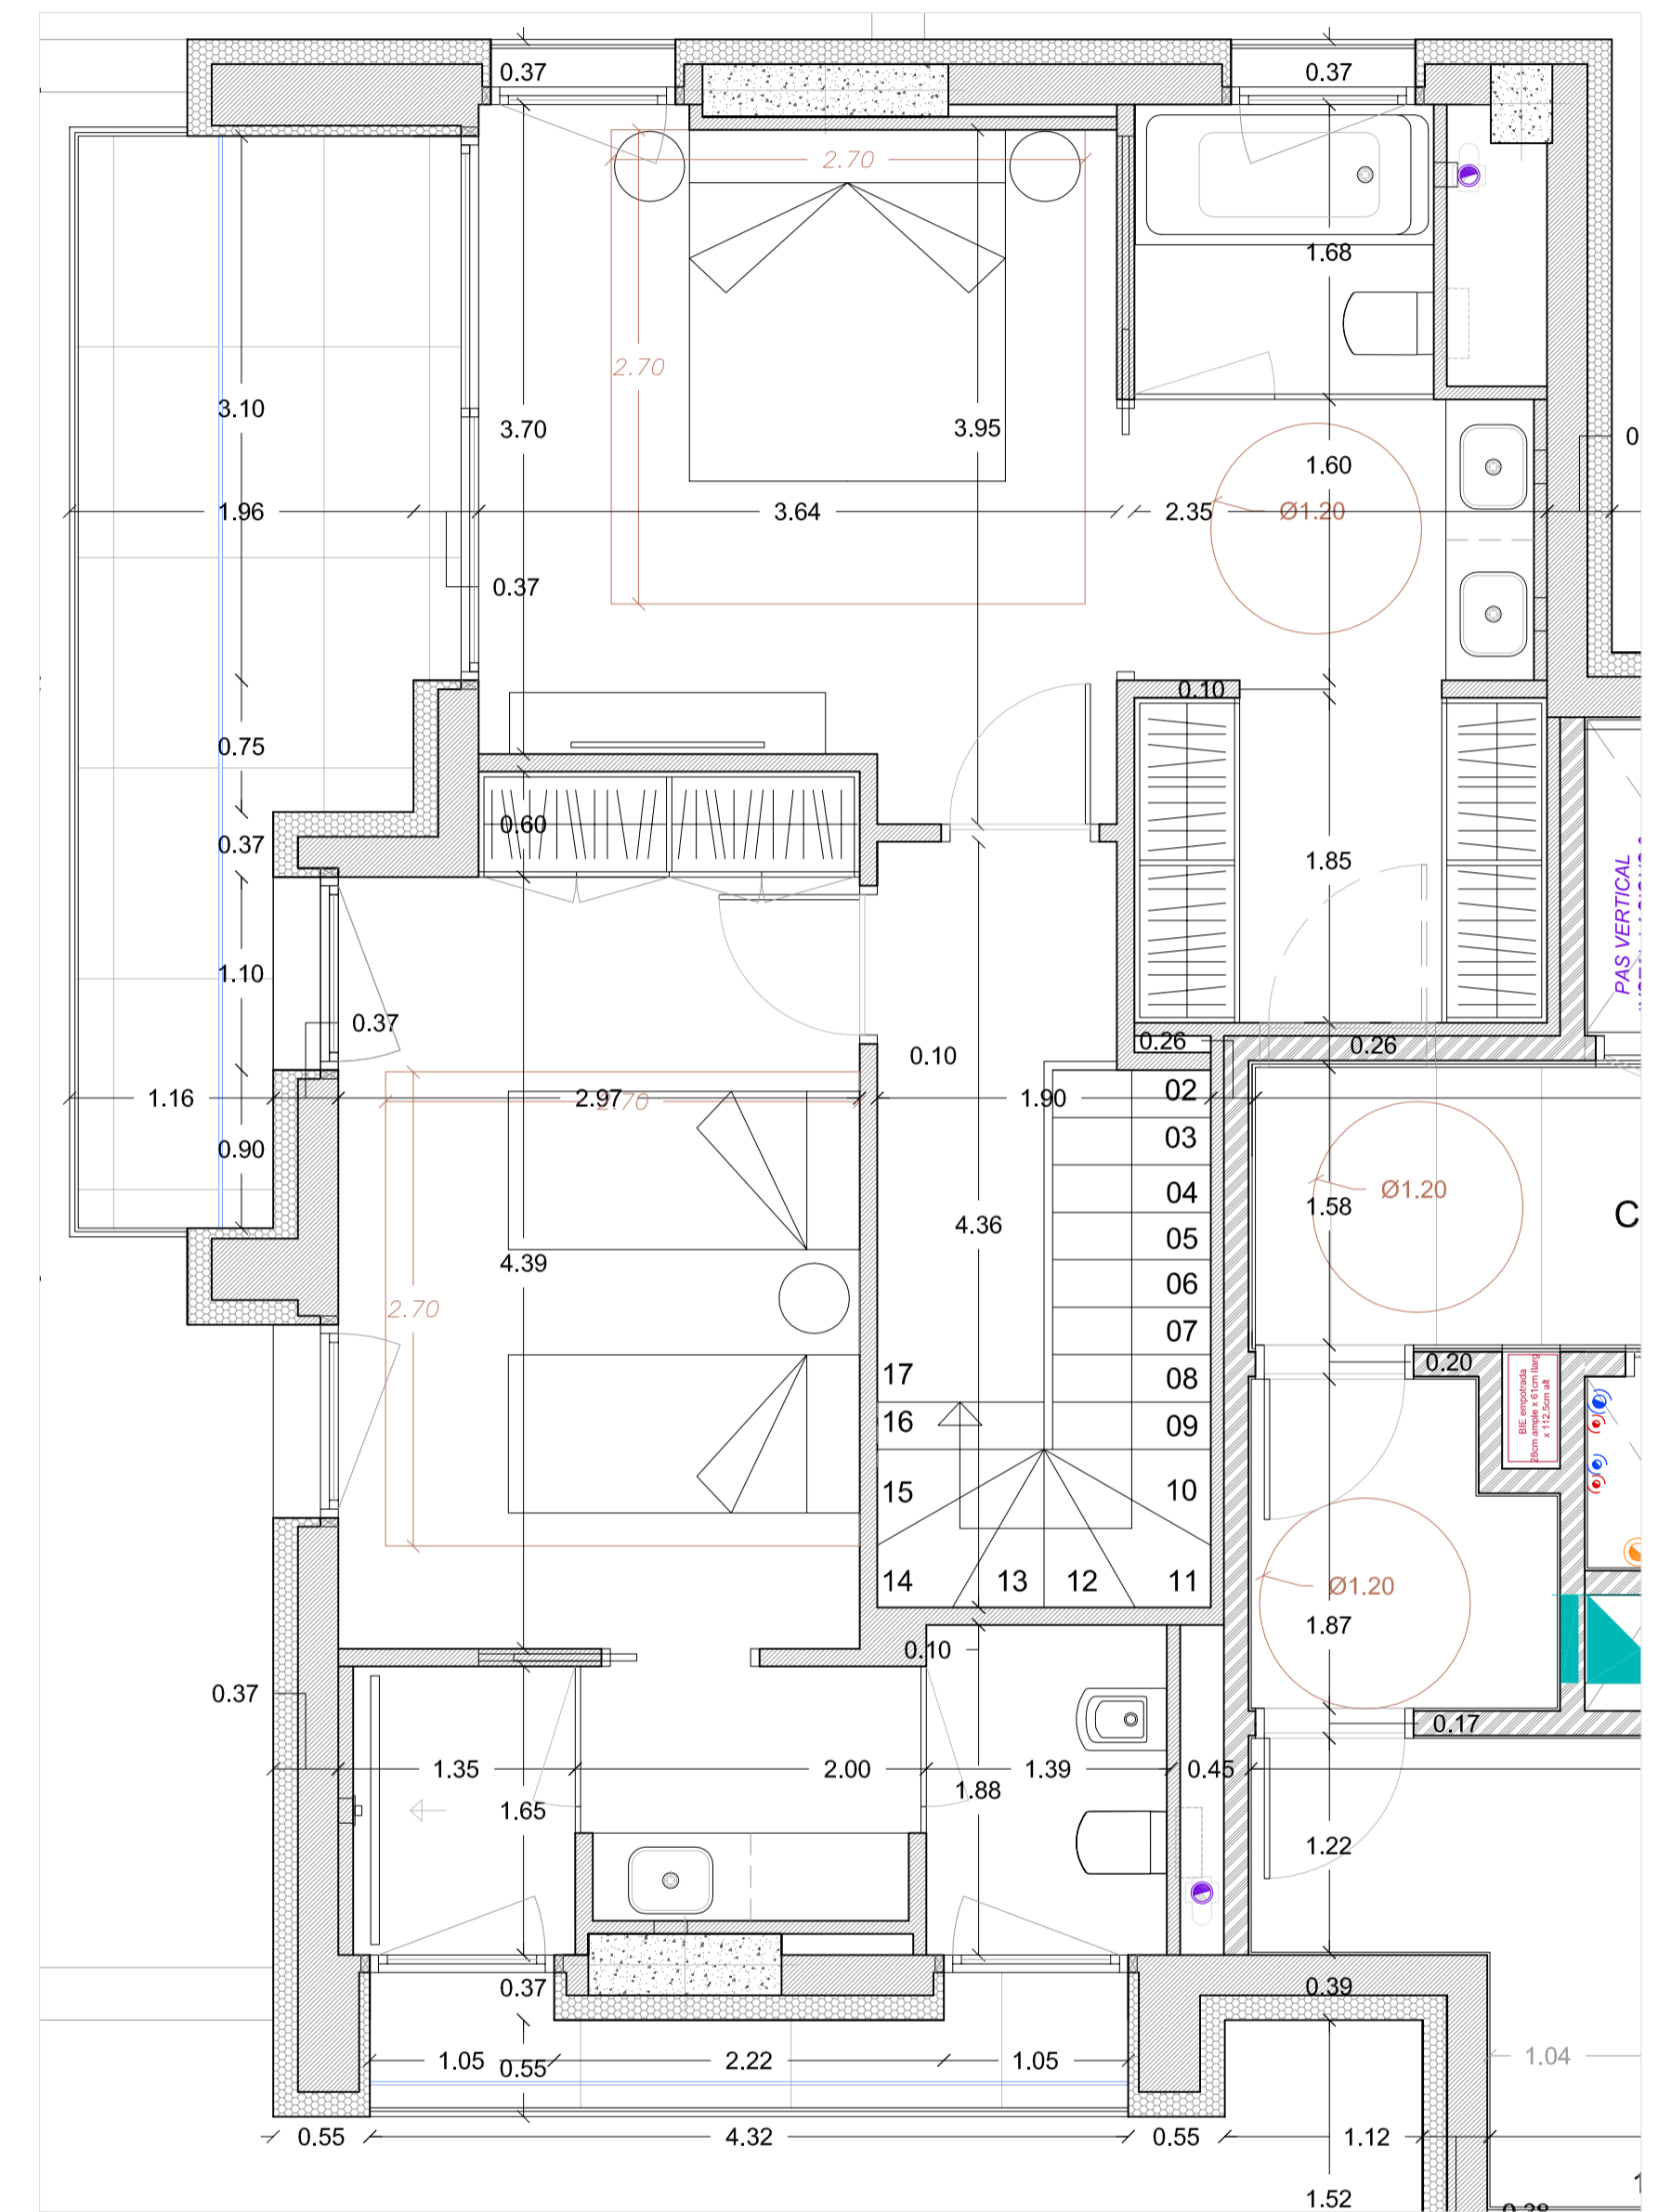

PLANTA 15

**HABITATGE PLANTA 15 - PORTA núm. 1**

Sup. Construïda Pis	71,52 m <sup>2</sup>
Sup. Construïda Terrassa	2,38 m <sup>2</sup>
Sup. Coberta Plana	134,31 m <sup>2</sup>

**HABITATGE PLANTA 16 - PORTA núm. 1**

Sup. Construïda Pis	71,52 m <sup>2</sup>
Sup. Construïda Terrassa	12,74 m <sup>2</sup>

PLANTA 16