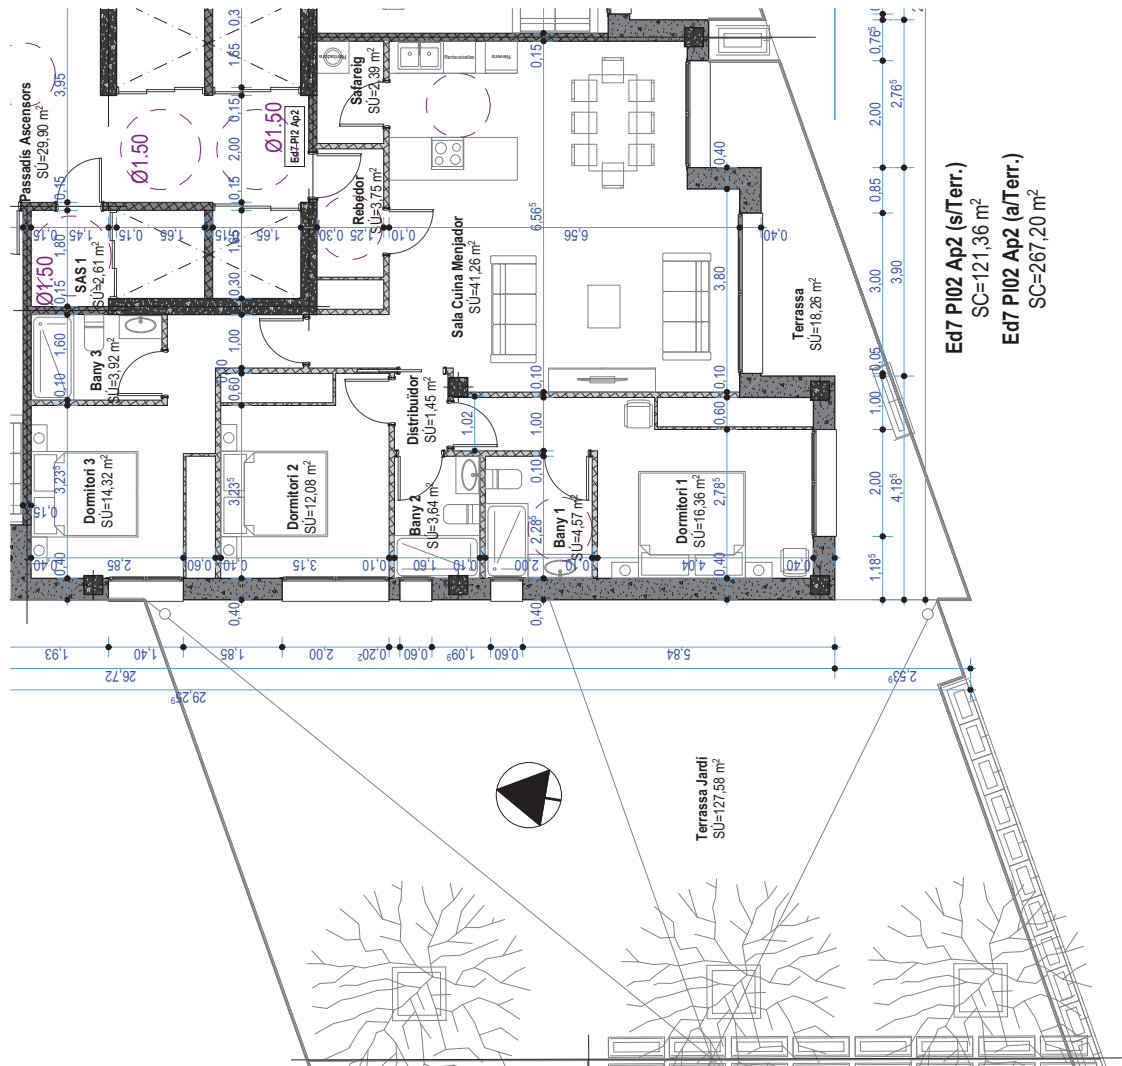

TALLER D'ARQUITECTURA
Carles Puig Montanya

Immobiliària Cinc Estrelles, SL

Conjunt de 4 Edificis - Edifici 7

A3 1:100

Ed7 P102 Ap2 (s/Terr.)
SC=121,36 m²
Ed7 P102 Ap2 (a/Terr.)
SC=267,20 m²